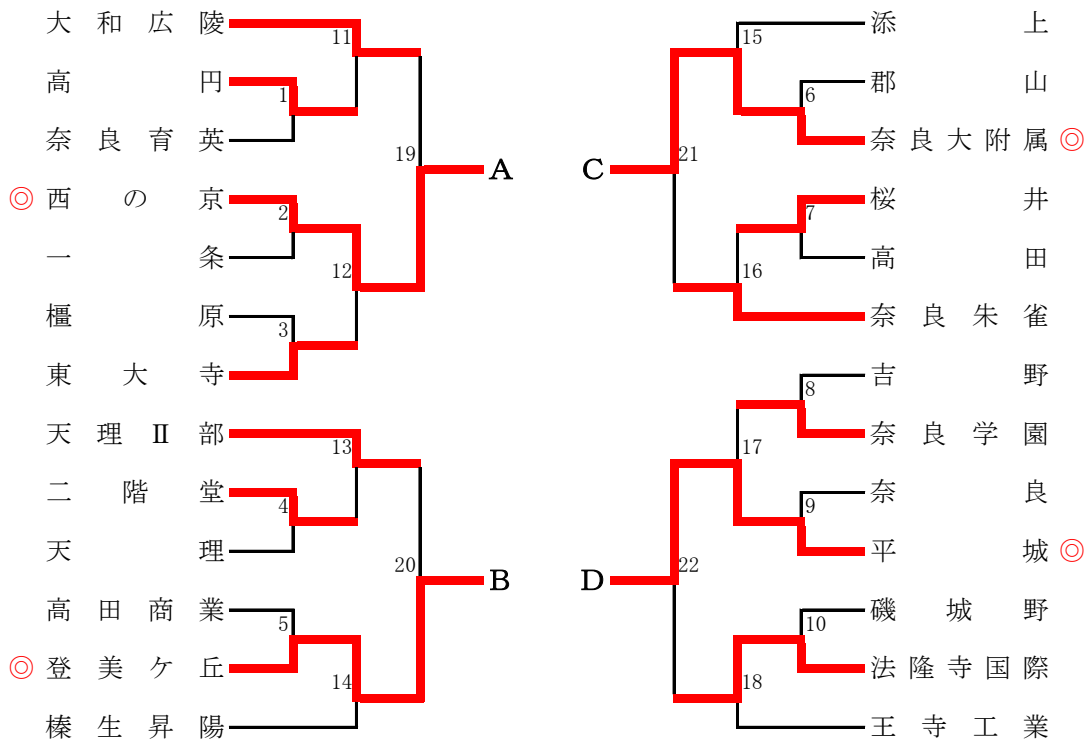

令和元年度奈良県高校総合体育大会
 令和元年9月1日
 田原本町中央体育館

男子団体(26)

女子団体(23)

令和元年度 第72回 奈良県高等学校総合体育大会 バドミントン競技

日時：令和元年9月1日(日)

場所：田原本町中央体育館

【男子】

Aブロック

Bブロック

1	高円	3 - 0	奈良育英	4	二階堂	2 - 1	天理
D1	榎本 裕斗 中西 孝富	15 - 13 2 20 - 18 0 -	仲 洸毅 永松 正行	D1	塩川 瞬也 山口 嵐	15 - 17 2 15 - 8 1 15 - 13	辻本 惟月 菊田 貞孝
S1	谷口 蒼太	15 - 5 2 15 - 4 0 -	高木 颯大	S1	仁木 隆良	15 - 8 2 11 - 15 1 15 - 2	有谷 和真
D2	村上 和 久田 悠	15 - 6 2 15 - 8 0 -	太田 良太 浦島 克也	D2	三森 優輝 三森 駿也	15 - 9 1 13 - 15 2 8 - 15	渡部 孝徳 丸山 綾介
2	西の京	2 - 1	一条	5	登美ヶ丘	-	高田商業
D1	林 晃希 中村 優太郎	15 - 7 2 15 - 10 0 -	平川 錬 清水 直哉	D1		-	
S1	石川 弘	15 - 10 2 15 - 10 0 -	岩本 翔希	S1		-	
D2	亀本 航汰 増田 尚悟	8 - 15 1 15 - 13 2 8 - 15	藤谷 大機 野村 武暉	D2		-	
3	東大寺学園	2 - 1	橿原	13	天理Ⅱ部	2 - 1	二階堂
D1	伊藤 雅人 梶田 洋正	15 - 17 2 15 - 12 1 16 - 14	黒瀬 光汰 山本 廉	D1	伊庭 新 三澤 希美也	15 - 7 2 15 - 10 0 -	三森 優輝 三森 駿也
S1	柏 明哲	15 - 10 2 13 - 15 1 15 - 13	山岡 将太	S1	赤井 道德	0 - 15 0 5 - 15 2 -	塩川 瞬也
D2	岡本 英希 長田 朋大	6 - 15 0 13 - 15 2 -	沖本 楓斗 柏木 佑馬	D2	成田 孝亮 葛原 涼平	13 - 15 2 15 - 12 1 15 - 11	山口 嵐 仁木 隆良
11	大和広陵	2 - 1	高円	14	登美ヶ丘	3 - 0	榛生昇陽
D1	福井 颯羅 和田 琉斗	4 - 15 0 4 - 15 2 -	谷口 蒼太 中西 孝富	D1	中 力也 山中 陸矢	15 - 2 2 15 - 3 0 -	宮野 雅輝 中谷 勇大
S1	松原 翔	4 - 15 2 15 - 10 1 16 - 14	村上 和	S1	三橋 拓海	16 - 18 2 17 - 15 1 15 - 9	柘田 直樹
D2	畑野 勇翔 濱川 宗大	15 - 7 2 15 - 12 0 -	榎本 裕斗 久田 悠	D2	近藤 陽介 飯島 暖斗	15 - 5 2 15 - 5 0 -	時枝 和希 木村 大和
12	西の京	2 - 0	東大寺学園	20	登美ヶ丘	2 - 0	天理Ⅱ部
D1	林 晃希 中村 優太郎	15 - 10 2 15 - 7 0 -	岡本 英希 梶田 洋正	D1	中 力也 山中 陸矢	21 - 6 2 21 - 15 0 -	伊庭 新 三澤 希美也
S1	石川 弘	15 - 8 2 15 - 5 0 -	伊藤 雅人	S1	河合 将之介	21 - 4 2 21 - 4 0 -	赤井 道德
D2	亀本 航汰 増田 尚悟	- - -	柏 明哲 長田 朋大	D2	近藤 陽介 三橋 拓海	- - -	成田 孝亮 葛原 涼平
19	西の京	2 - 1	大和広陵			-	
D1	増田 尚悟 石川 弘	8 - 21 0 23 - 25 2 -	畑野 勇翔 濱川 宗大	D1		-	
S1	林 晃希	21 - 18 2 21 - 8 0 -	松原 翔	S1		-	
D2	中村 優太郎 亀本 航汰	-キ -ケ -ン	福井 颯羅 和田 琉斗	D2		-	