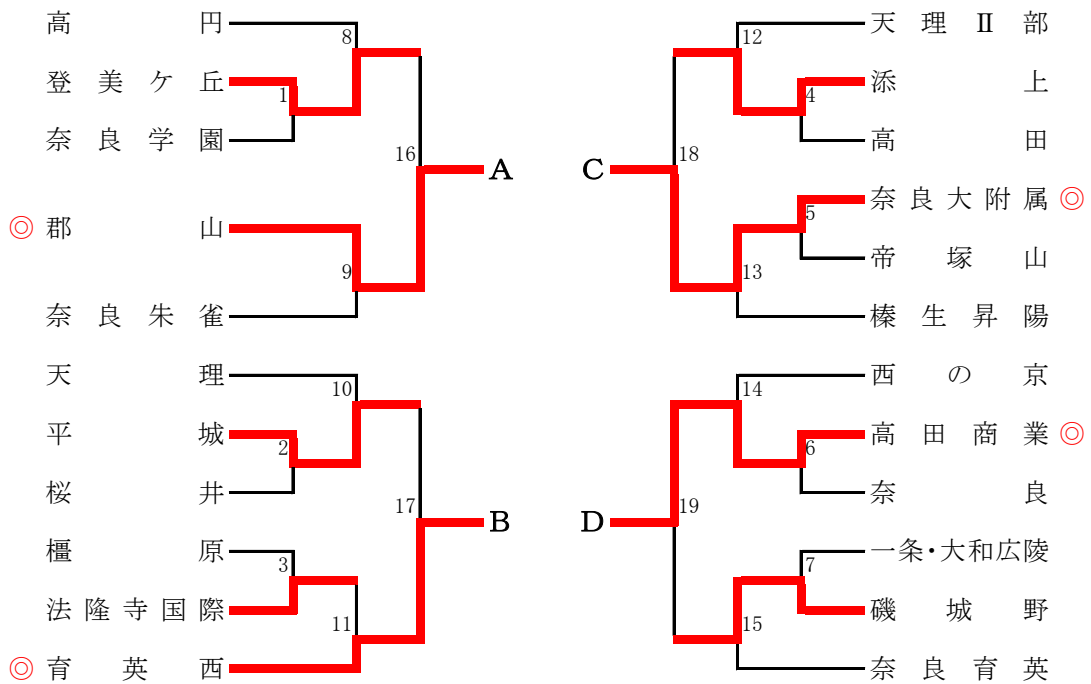

令和元年度奈良県高校総合体育大会
 令和元年9月1日
 田原本町中央体育館

男子団体(26)

女子団体(23)

令和元年度 第72回 奈良県高等学校総合体育大会 バドミントン競技

日時：令和元年9月1日(日)

場所：田原本町中央体育館

【男子】

Aブロック

Bブロック

1	高円	3 - 0	奈良育英	4	二階堂	2 - 1	天理
D1	榎本 裕斗 中西 孝富	15 - 13 2 20 - 18 0 -	仲 洸毅 永松 正行	D1	塩川 瞬也 山口 嵐	15 - 17 2 15 - 8 1 15 - 13	辻本 惟月 菊田 貞孝
S1	谷口 蒼太	15 - 5 2 15 - 4 0 -	高木 颯大	S1	仁木 隆良	15 - 8 2 11 - 15 1 15 - 2	有谷 和真
D2	村上 和 久田 悠	15 - 6 2 15 - 8 0 -	太田 良太 浦島 克也	D2	三森 優輝 三森 駿也	15 - 9 1 13 - 15 2 8 - 15	渡部 孝徳 丸山 綾介
2	西の京	2 - 1	一条	5	登美ヶ丘	-	高田商業
D1	林 晃希 中村 優太郎	15 - 7 2 15 - 10 0 -	平川 錬 清水 直哉	D1		-	
S1	石川 弘	15 - 10 2 15 - 10 0 -	岩本 翔希	S1		-	
D2	亀本 航汰 増田 尚悟	8 - 15 1 15 - 13 2 8 - 15	藤谷 大機 野村 武暉	D2		-	
3	東大寺学園	2 - 1	橿原	13	天理Ⅱ部	2 - 1	二階堂
D1	伊藤 雅人 梶田 洋正	15 - 17 2 15 - 12 1 16 - 14	黒瀬 光汰 山本 廉	D1	伊庭 新 三澤 希美也	15 - 7 2 15 - 10 0 -	三森 優輝 三森 駿也
S1	柏 明哲	15 - 10 2 13 - 15 1 15 - 13	山岡 将太	S1	赤井 道德	0 - 15 0 5 - 15 2 -	塩川 瞬也
D2	岡本 英希 長田 朋大	6 - 15 0 13 - 15 2 -	沖本 楓斗 柏木 佑馬	D2	成田 孝亮 葛原 涼平	13 - 15 2 15 - 12 1 15 - 11	山口 嵐 仁木 隆良
11	大和広陵	2 - 1	高円	14	登美ヶ丘	3 - 0	榛生昇陽
D1	福井 颯羅 和田 琉斗	4 - 15 0 4 - 15 2 -	谷口 蒼太 中西 孝富	D1	中 力也 山中 陸矢	15 - 2 2 15 - 3 0 -	宮野 雅輝 中谷 勇大
S1	松原 翔	4 - 15 2 15 - 10 1 16 - 14	村上 和	S1	三橋 拓海	16 - 18 2 17 - 15 1 15 - 9	柘田 直樹
D2	畑野 勇翔 濱川 宗大	15 - 7 2 15 - 12 0 -	榎本 裕斗 久田 悠	D2	近藤 陽介 飯島 暖斗	15 - 5 2 15 - 5 0 -	時枝 和希 木村 大和
12	西の京	2 - 0	東大寺学園	20	登美ヶ丘	2 - 0	天理Ⅱ部
D1	林 晃希 中村 優太郎	15 - 10 2 15 - 7 0 -	岡本 英希 梶田 洋正	D1	中 力也 山中 陸矢	21 - 6 2 21 - 15 0 -	伊庭 新 三澤 希美也
S1	石川 弘	15 - 8 2 15 - 5 0 -	伊藤 雅人	S1	河合 将之介	21 - 4 2 21 - 4 0 -	赤井 道德
D2	亀本 航汰 増田 尚悟	- - -	柏 明哲 長田 朋大	D2	近藤 陽介 三橋 拓海	- - -	成田 孝亮 葛原 涼平
19	西の京	2 - 1	大和広陵			-	
D1	増田 尚悟 石川 弘	8 - 21 0 23 - 25 2 -	畑野 勇翔 濱川 宗大	D1		-	
S1	林 晃希	21 - 18 2 21 - 8 0 -	松原 翔	S1		-	
D2	中村 優太郎 亀本 航汰	-キ -ケ -ン	福井 颯羅 和田 琉斗	D2		-	