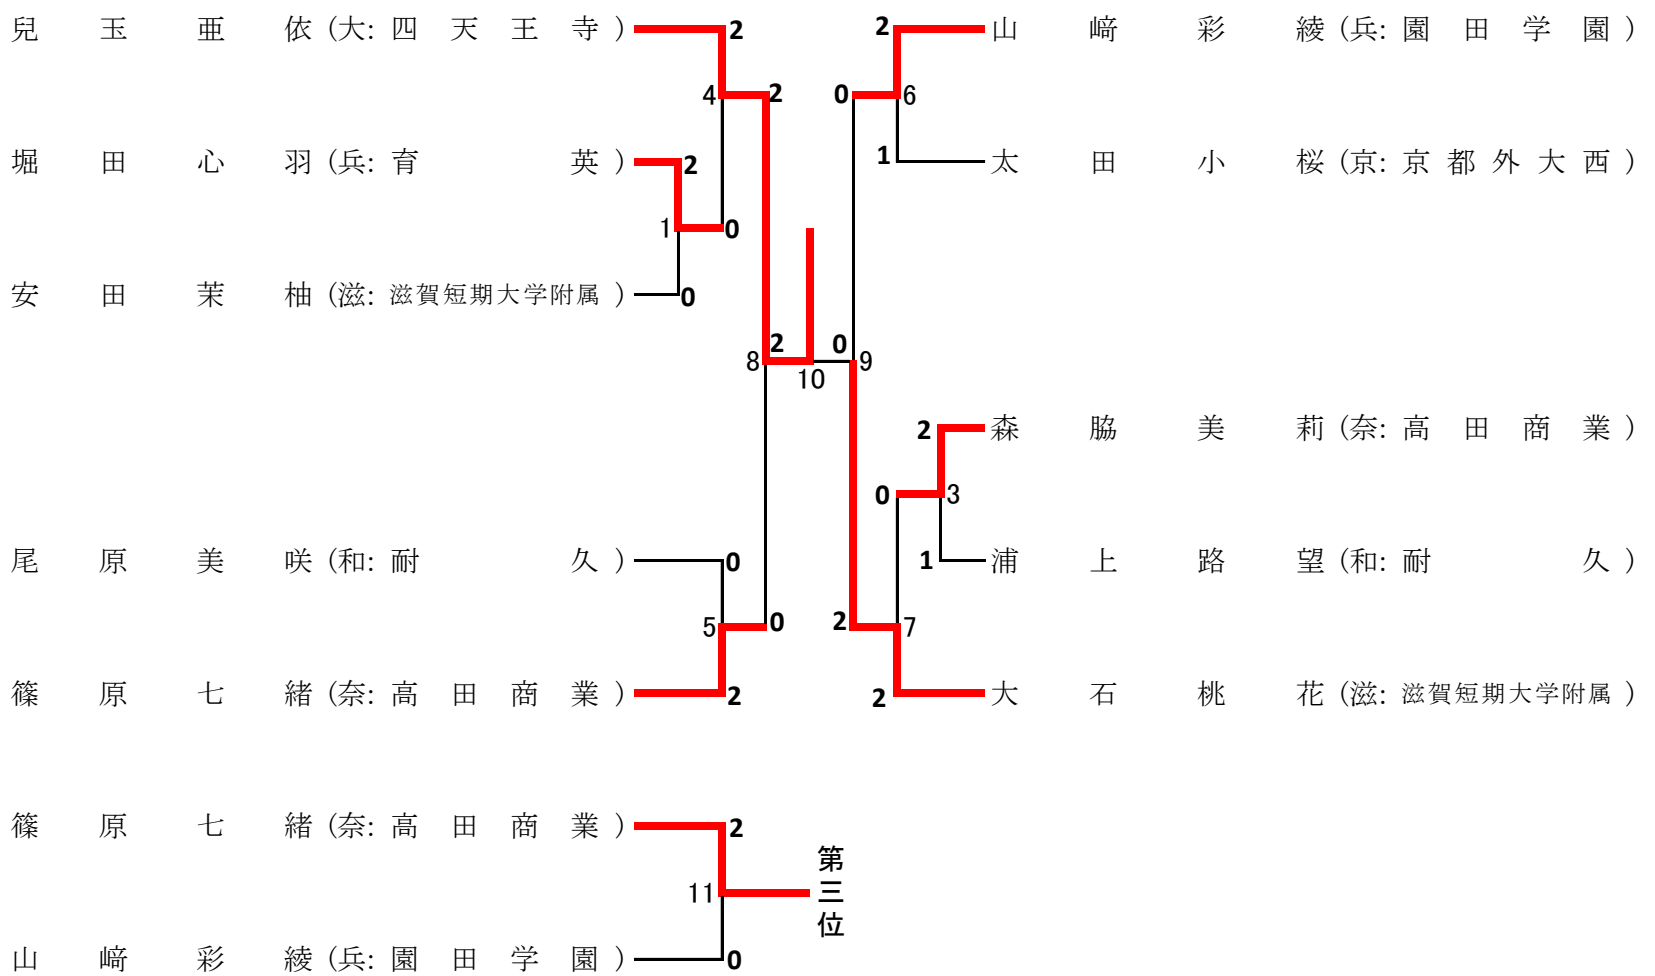

男子シングルス(BS)

女子シングルス(GS)

第48回全国高等学校選抜バドミントン大会近畿地区予選

日時: 令和元年12月24・25・26日

場所: ならでんアリーナ

個人対抗 男子シングルス 試合結果

一回戦 BS01	下村 佳生 (耐久・和歌山)	2	21 - 19 21 - 10 -	0	日樫 鼓 (奈良大学附属・奈良)
一回戦 BS02	孫田 太郎 (神戸村野工業・兵庫)	2	21 - 10 21 - 7 -	0	瀬古 海斗 (粉河・和歌山)
一回戦 BS03	岡田 啓太郎 (比叡山・滋賀)	2	21 - 13 17 - 21 21 - 12	1	恵比須 蒼斗 (奈良大学附属・奈良)
二回戦 BS04	増本 康祐 (比叡山・滋賀)	2	21 - 9 21 - 11 -	0	下村 佳生 (耐久・和歌山)
二回戦 BS05	西 大輝 (乙訓・京都)	2	21 - 10 23 - 21 -	0	藤本 翔悟 (社・兵庫)
二回戦 BS06	孫田 太郎 (神戸村野工業・兵庫)	2	21 - 12 22 - 20 -	0	宇治 夢登 (東大阪大学柏原・大阪)
二回戦 BS07	石原 匡高 (乙訓・京都)	2	15 - 21 21 - 19 21 - 13	1	岡田 啓太郎 (比叡山・滋賀)
準決勝 BS08	西 大輝 (乙訓・京都)	2	21 - 12 21 - 17 -	0	増本 康祐 (比叡山・滋賀)
準決勝 BS09	孫田 太郎 (神戸村野工業・兵庫)	2	14 - 21 21 - 17 21 - 11	1	石原 匡高 (乙訓・京都)
決勝 BS10	西 大輝 (乙訓・京都)	2	20 - 22 21 - 8 21 - 10	1	孫田 太郎 (神戸村野工業・兵庫)
三決 BS11	増本 康祐 (比叡山・滋賀)	2	21 - 18 21 - 6 -	0	石原 匡高 (乙訓・京都)