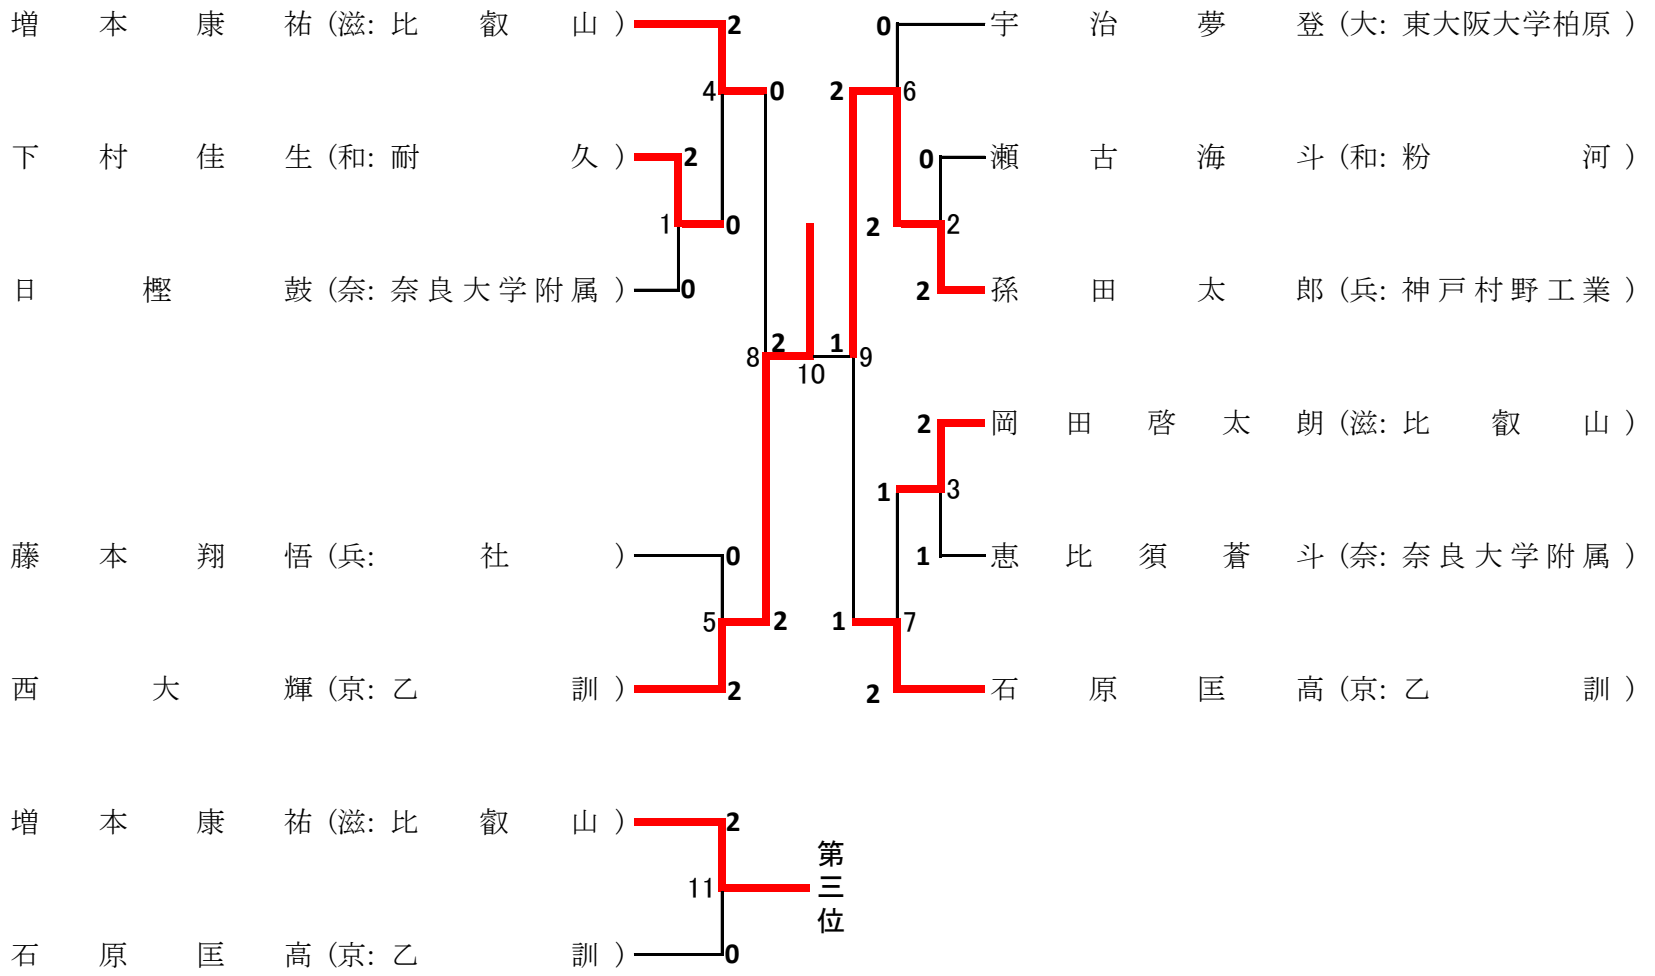

男子シングルス(BS)

女子シングルス(GS)

第48回全国高等学校選抜バドミントン大会近畿地区予選

日時: 令和元年12月24・25・26日

場所: ならでんアリーナ

個人対抗 男子シングルス 試合結果

一回戦 BS01	下村 佳生 (耐久・和歌山)	2	21 - 19 21 - 10 -	0	日樫 鼓 (奈良大学附属・奈良)
一回戦 BS02	孫田 太郎 (神戸村野工業・兵庫)	2	21 - 10 21 - 7 -	0	瀬古 海斗 (粉河・和歌山)
一回戦 BS03	岡田 啓太郎 (比叡山・滋賀)	2	21 - 13 17 - 21 21 - 12	1	恵比須 蒼斗 (奈良大学附属・奈良)
二回戦 BS04	増本 康祐 (比叡山・滋賀)	2	21 - 9 21 - 11 -	0	下村 佳生 (耐久・和歌山)
二回戦 BS05	西 大輝 (乙訓・京都)	2	21 - 10 23 - 21 -	0	藤本 翔悟 (社・兵庫)
二回戦 BS06	孫田 太郎 (神戸村野工業・兵庫)	2	21 - 12 22 - 20 -	0	宇治 夢登 (東大阪大学柏原・大阪)
二回戦 BS07	石原 匡高 (乙訓・京都)	2	15 - 21 21 - 19 21 - 13	1	岡田 啓太郎 (比叡山・滋賀)
準決勝 BS08	西 大輝 (乙訓・京都)	2	21 - 12 21 - 17 -	0	増本 康祐 (比叡山・滋賀)
準決勝 BS09	孫田 太郎 (神戸村野工業・兵庫)	2	14 - 21 21 - 17 21 - 11	1	石原 匡高 (乙訓・京都)
決勝 BS10	西 大輝 (乙訓・京都)	2	20 - 22 21 - 8 21 - 10	1	孫田 太郎 (神戸村野工業・兵庫)
三決 BS11	増本 康祐 (比叡山・滋賀)	2	21 - 18 21 - 6 -	0	石原 匡高 (乙訓・京都)