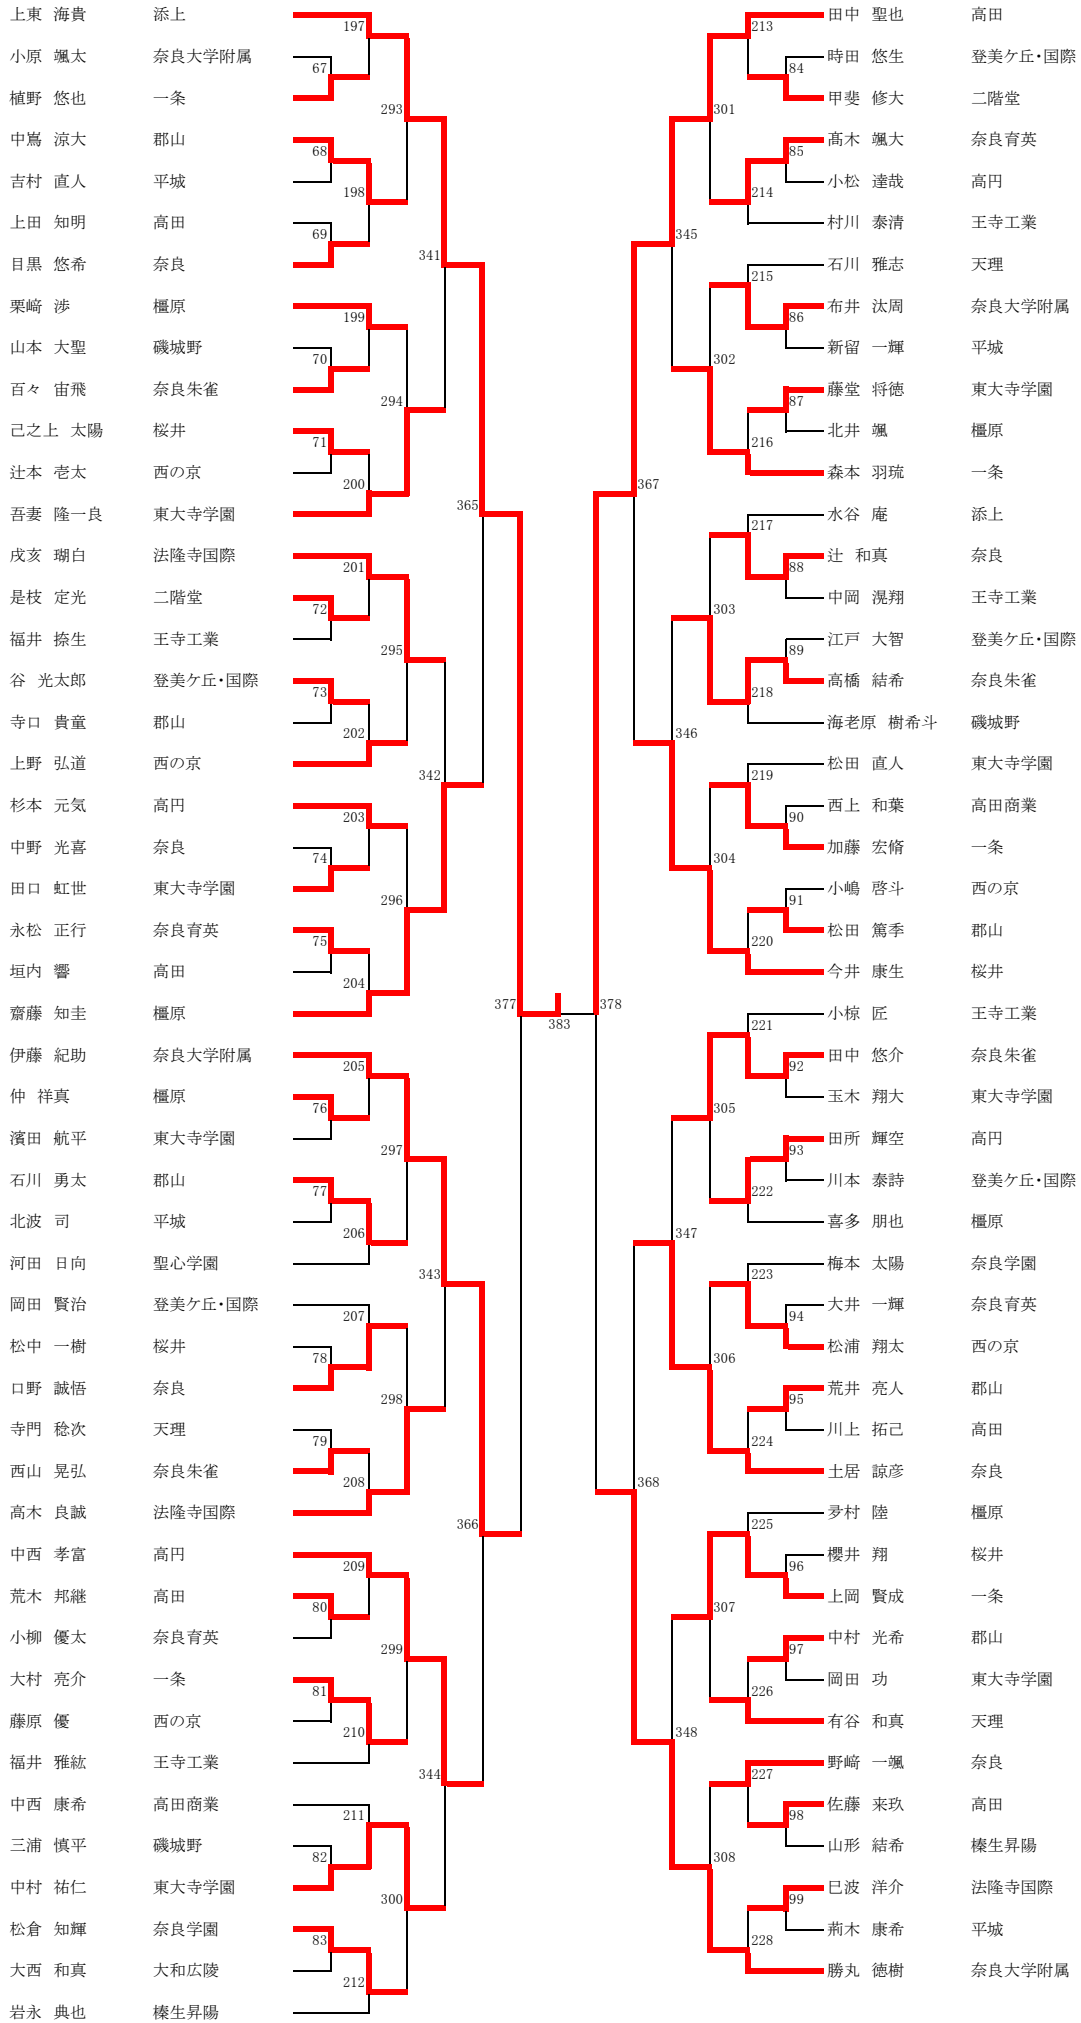

男子シングルス (3)