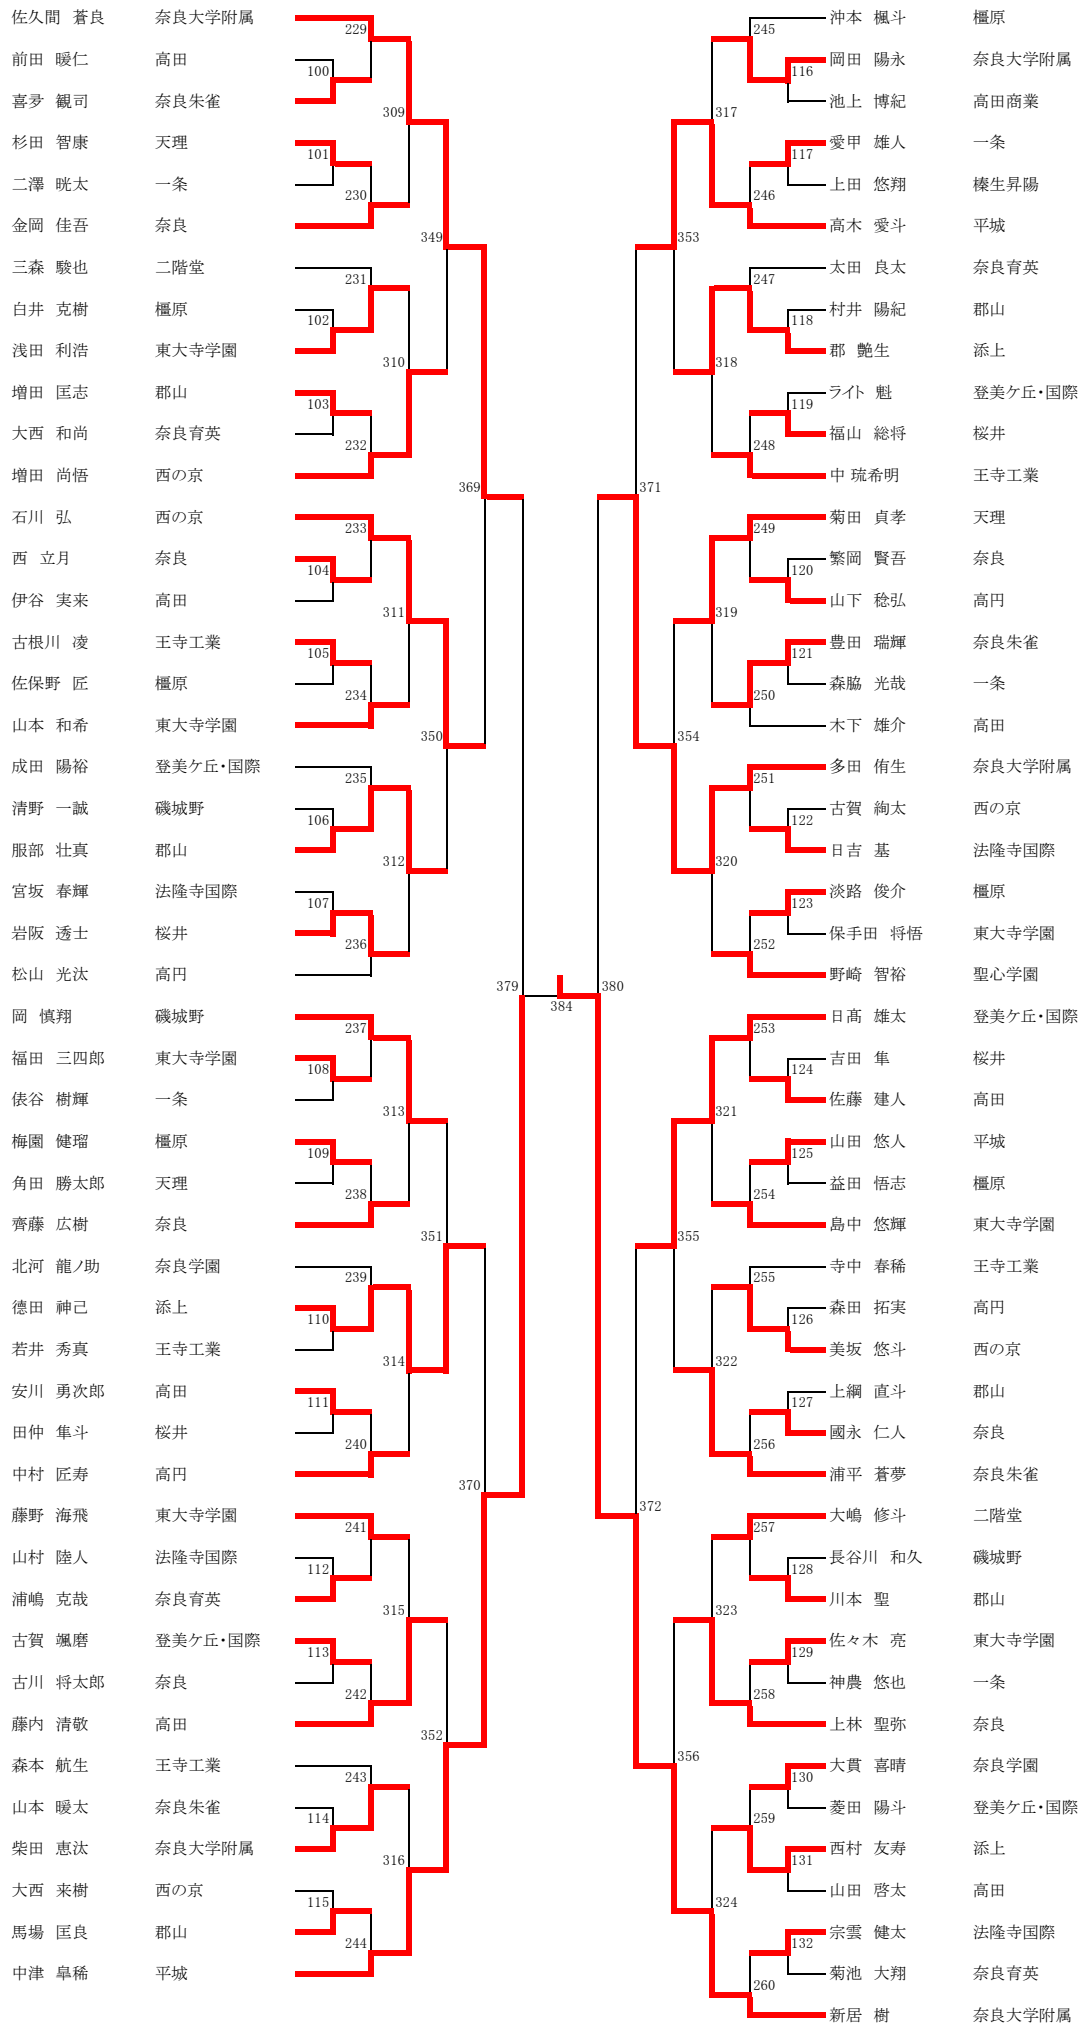

男子シングルス (4)