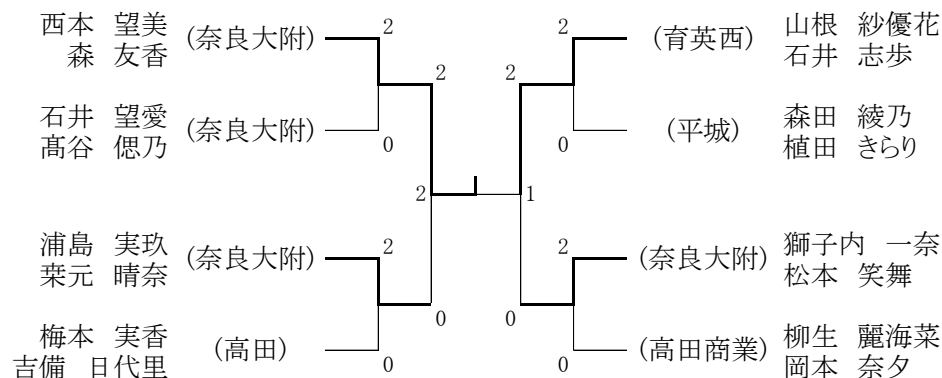

令和2年度 第67回 近畿高等学校バドミントン選手権大会奈良県予選

日時：令和2年8月17・18・19・20・21日

場所：ジェイテクトアリーナ奈良(橿原公苑第1体育館)

【男子ダブルス】

【女子ダブルス】

【男子シングルス】

【女子シングルス】

令和2年度 第67回 近畿高等学校バドミントン選手権大会奈良県予選