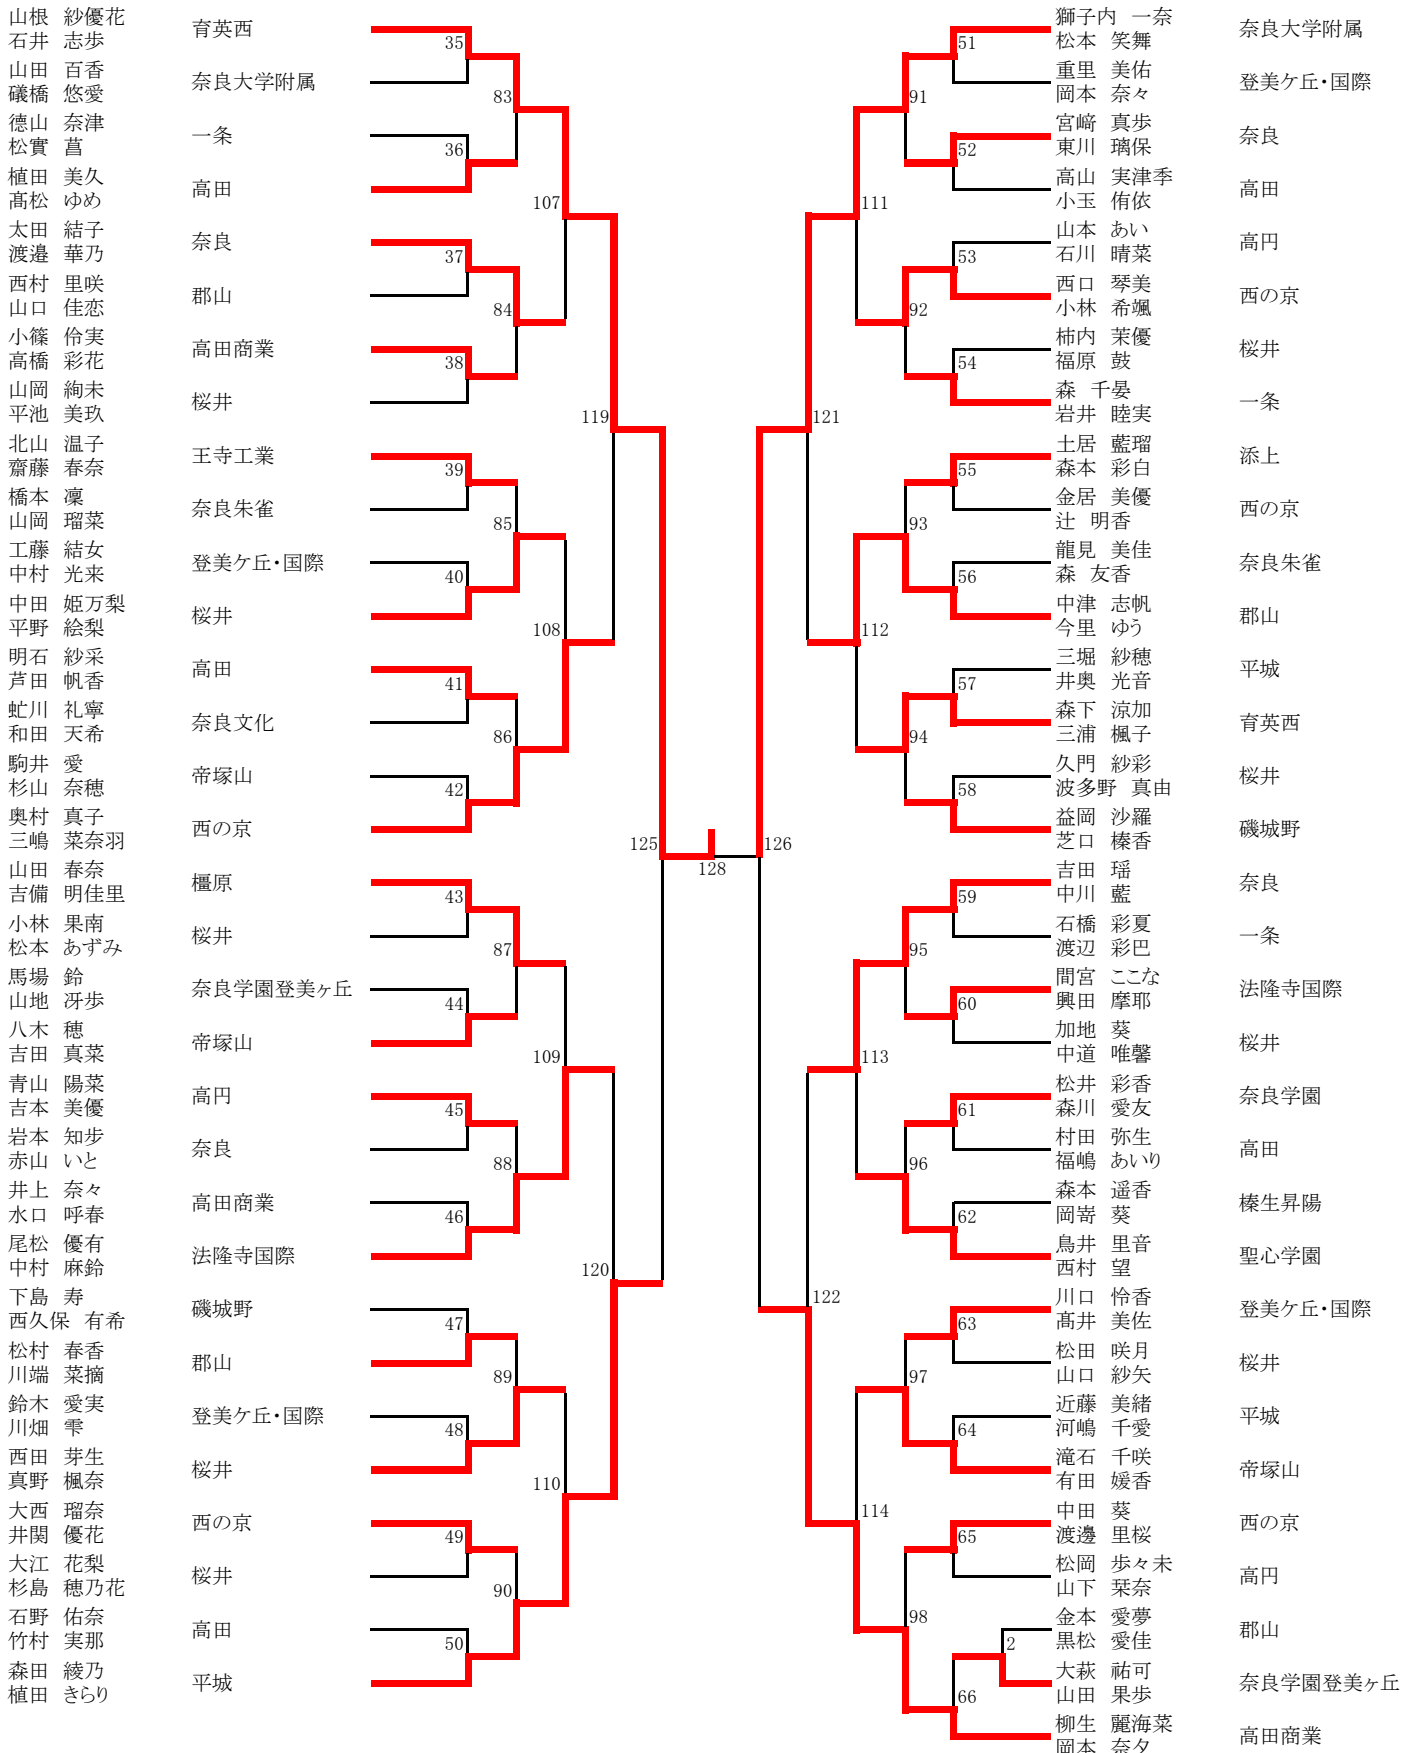

《男子シングルス・敗者復活戦》

《女子シングルス・敗者復活戦》

《男子ダブルス・敗者復活戦》

《女子ダブルス・敗者復活戦》

A	網田 明 (添上)	2	21 - 15 21 - 19	0	伊藤 紀助 (奈良大附)	A	森田 綾乃 (平城)		不戦勝			A	岩本 真季 日高 雄太 (登美・国際)	2	21 - 12 19 - 21	1	神本 楓斗 神部 龍飛 (橿原)	A	三輪 夏菜 河合 和花 (登美・国際)	2	21 - 11 21 - 8	0	尾松 優有 中村 麻鈴 (法隆寺国際)	
B	野口 勇哉 (奈良大附)	2	21 - 18 11 - 21	1	多田 侑生 (奈良大附)	B	柳生 麗海菜 (高田商業)		不戦勝			B	藤内 清敬 田中 聖也 (高田)	2	21 - 14 21 - 19	0	菊田 貞孝 渡部 孝徳 (天理)	B	日浦 杏 二瓶 七海 (帝塚山)	2	21 - 19 22 - 20	0	小池 和香 赤木 風香 (一条)	
C	勝丸 徳樹 (奈良大附)	2	21 - 19 14 - 21	1	佐久間 蒼良 (奈良大附)	C	篠木 佑奈 (桜井)		不戦勝			C	佐野 快晴 大村 亮介 (一条)		不戦勝			C	吉田 瑠 中川 藍 (奈良)	2	21 - 15 21 - 12	0	奥村 真子 三嶋 菜奈羽 (西の京)	
D	和田 峻介 (奈良学園)		不戦勝			D	芝口 榛香 (磯城野)		不戦勝			D	岡 慎翔 海老原 樹希斗 (磯城野)		不戦勝			D	佐野 菜理 松田 はづき (郡山)		不戦勝			
A予選	伊藤 紀助 (奈良大附)	2	21 - 18 21 - 17	0	中谷 拓斗 (添上)																			

以上の結果により、ベスト8以上の選手、並びに敗者復活戦の勝者が、
11月13日から15日に奈良県で行われる、第67回近畿高等学校バドミントン選手権大会へ出場となります。

男子ダブルス(1)

(奈附) (奈附)

男子ダブルス(2)

女子ダブルス(1)

(奈附) (育西)

女子ダブルス(2)

男子シングルス (1)

男子シングルス (2)

男子シングルス (3)

男子シングルス (4)

女子シングルス (1)

女子シングルス (2)

女子シングルス (3)

女子シングルス(4)