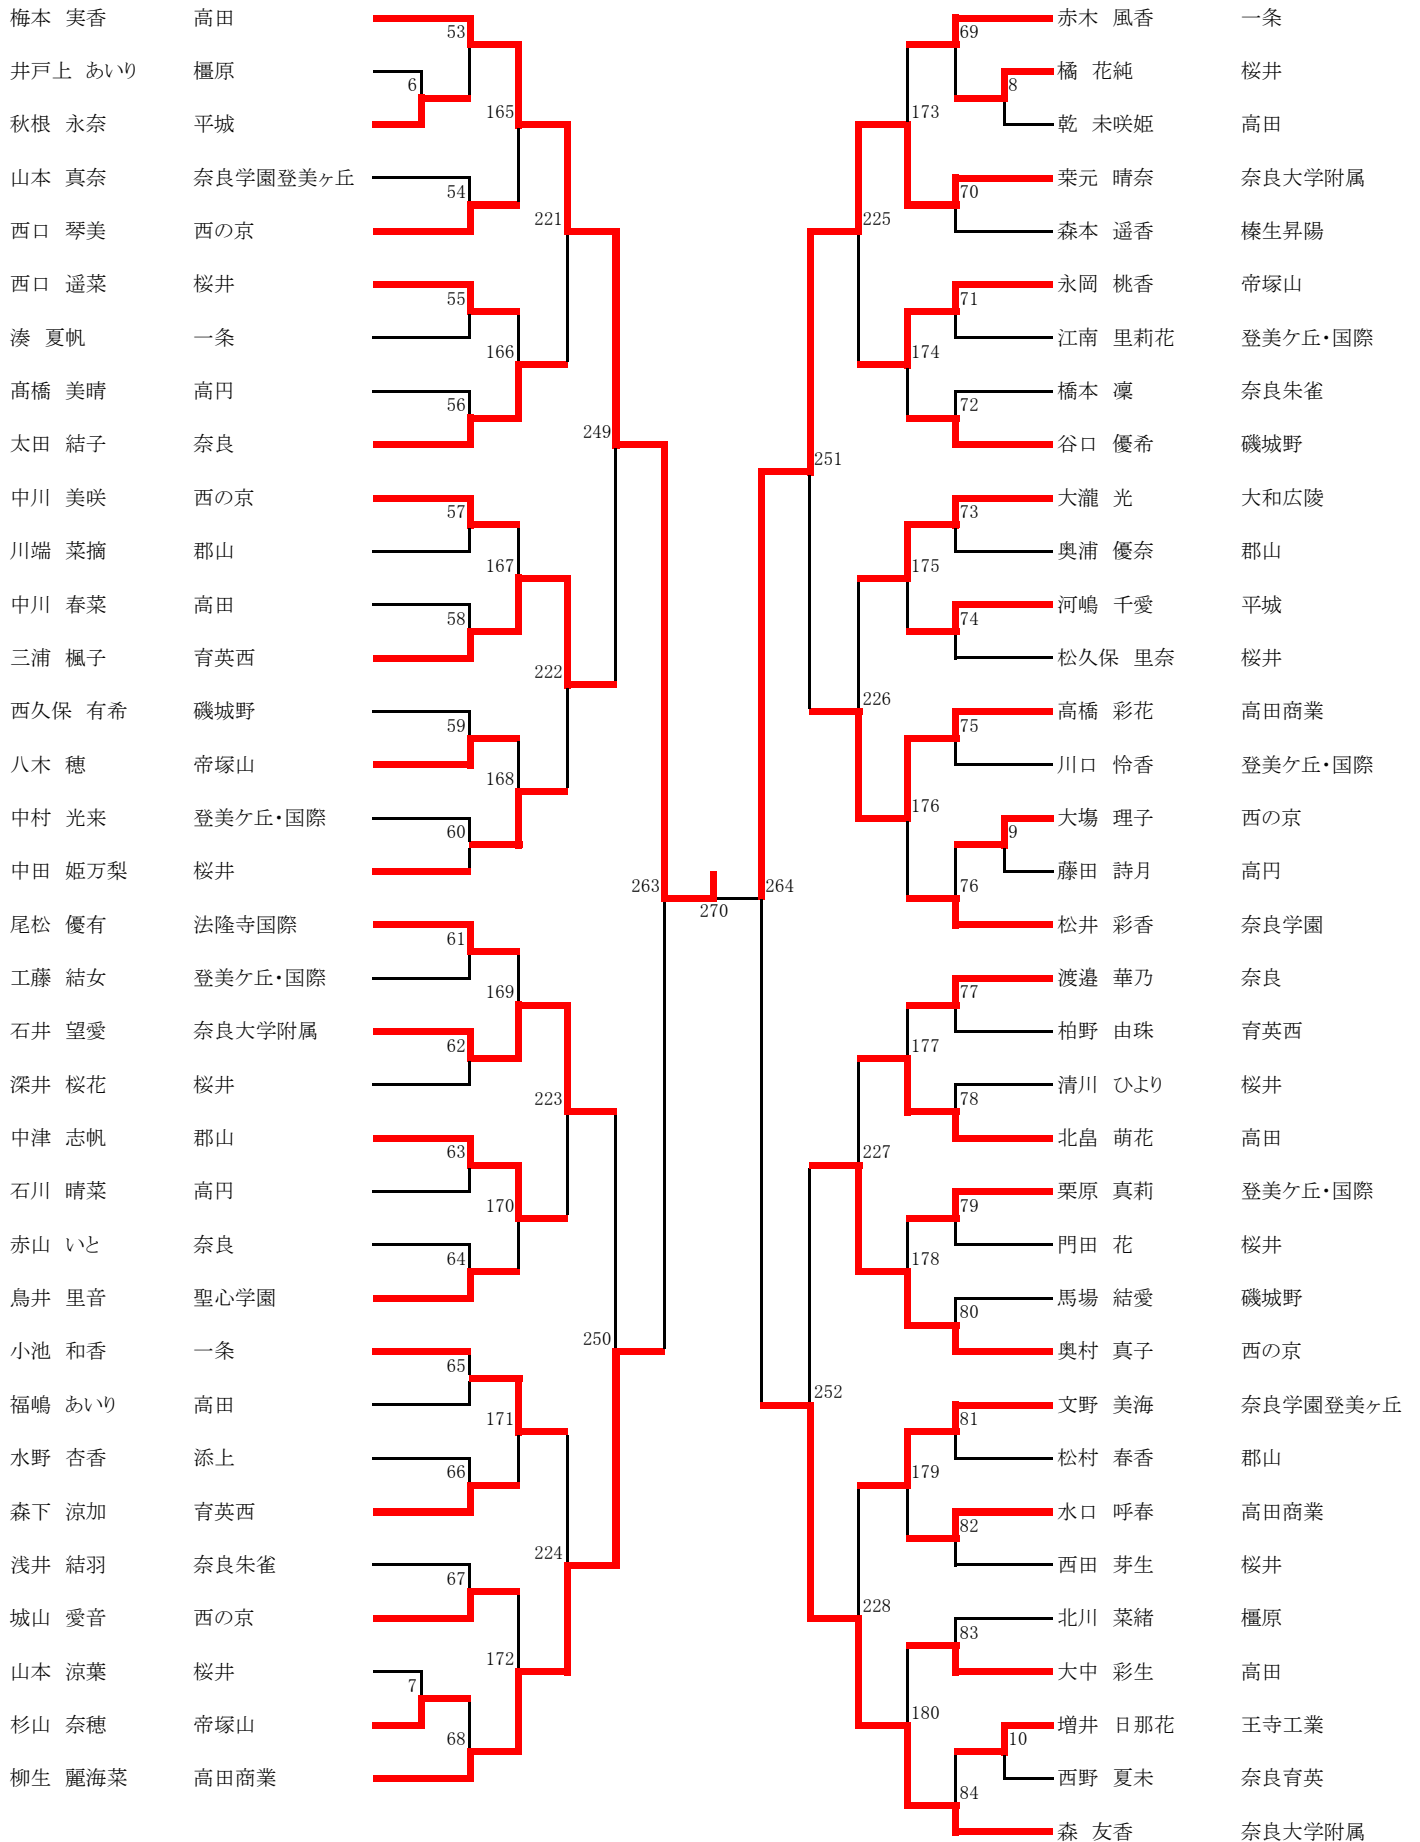

《男子シングルス・敗者復活戦》

《女子シングルス・敗者復活戦》

《男子ダブルス・敗者復活戦》

《女子ダブルス・敗者復活戦》

A	網田 明 (添上)	2	21 - 15 21 - 19	0	伊藤 紀助 (奈良大附)	A	森田 綾乃 (平城)		不戦勝			A	岩本 真季 日高 雄太 (登美・国際)	2	21 - 12 19 - 21	1	神本 楓斗 神部 龍飛 (橿原)	A	三輪 夏菜 河合 和花 (登美・国際)	2	21 - 11 21 - 8	0	尾松 優有 中村 麻鈴 (法隆寺国際)	
B	野口 勇哉 (奈良大附)	2	21 - 18 11 - 21	1	多田 侑生 (奈良大附)	B	柳生 麗海菜 (高田商業)		不戦勝			B	藤内 清敬 田中 聖也 (高田)	2	21 - 14 21 - 19	0	菊田 貞孝 渡部 孝徳 (天理)	B	日浦 杏 二瓶 七海 (帝塚山)	2	21 - 19 22 - 20	0	小池 和香 赤木 風香 (一条)	
C	勝丸 徳樹 (奈良大附)	2	21 - 19 14 - 21	1	佐久間 蒼良 (奈良大附)	C	篠木 佑奈 (桜井)		不戦勝			C	佐野 快晴 大村 亮介 (一条)		不戦勝			C	吉田 瑠 中川 藍 (奈良)	2	21 - 15 21 - 12	0	奥村 真子 三嶋 菜奈羽 (西の京)	
D	和田 峻介 (奈良学園)		不戦勝			D	芝口 榛香 (磯城野)		不戦勝			D	岡 慎翔 海老原 樹希斗 (磯城野)		不戦勝			D	佐野 菜理 松田 はづき (郡山)		不戦勝			
A予選	伊藤 紀助 (奈良大附)	2	21 - 18 21 - 17	0	中谷 拓斗 (添上)																			

以上の結果により、ベスト8以上の選手、並びに敗者復活戦の勝者が、
11月13日から15日に奈良県で行われる、第67回近畿高等学校バドミントン選手権大会へ出場となります。

男子ダブルス(1)

(奈附) (奈附)

男子ダブルス(2)

女子ダブルス(1)

(奈附) (育西)

女子ダブルス(2)

男子シングルス (1)

男子シングルス (2)

男子シングルス (3)

男子シングルス (4)

女子シングルス (1)

女子シングルス (2)

女子シングルス (3)

女子シングルス(4)