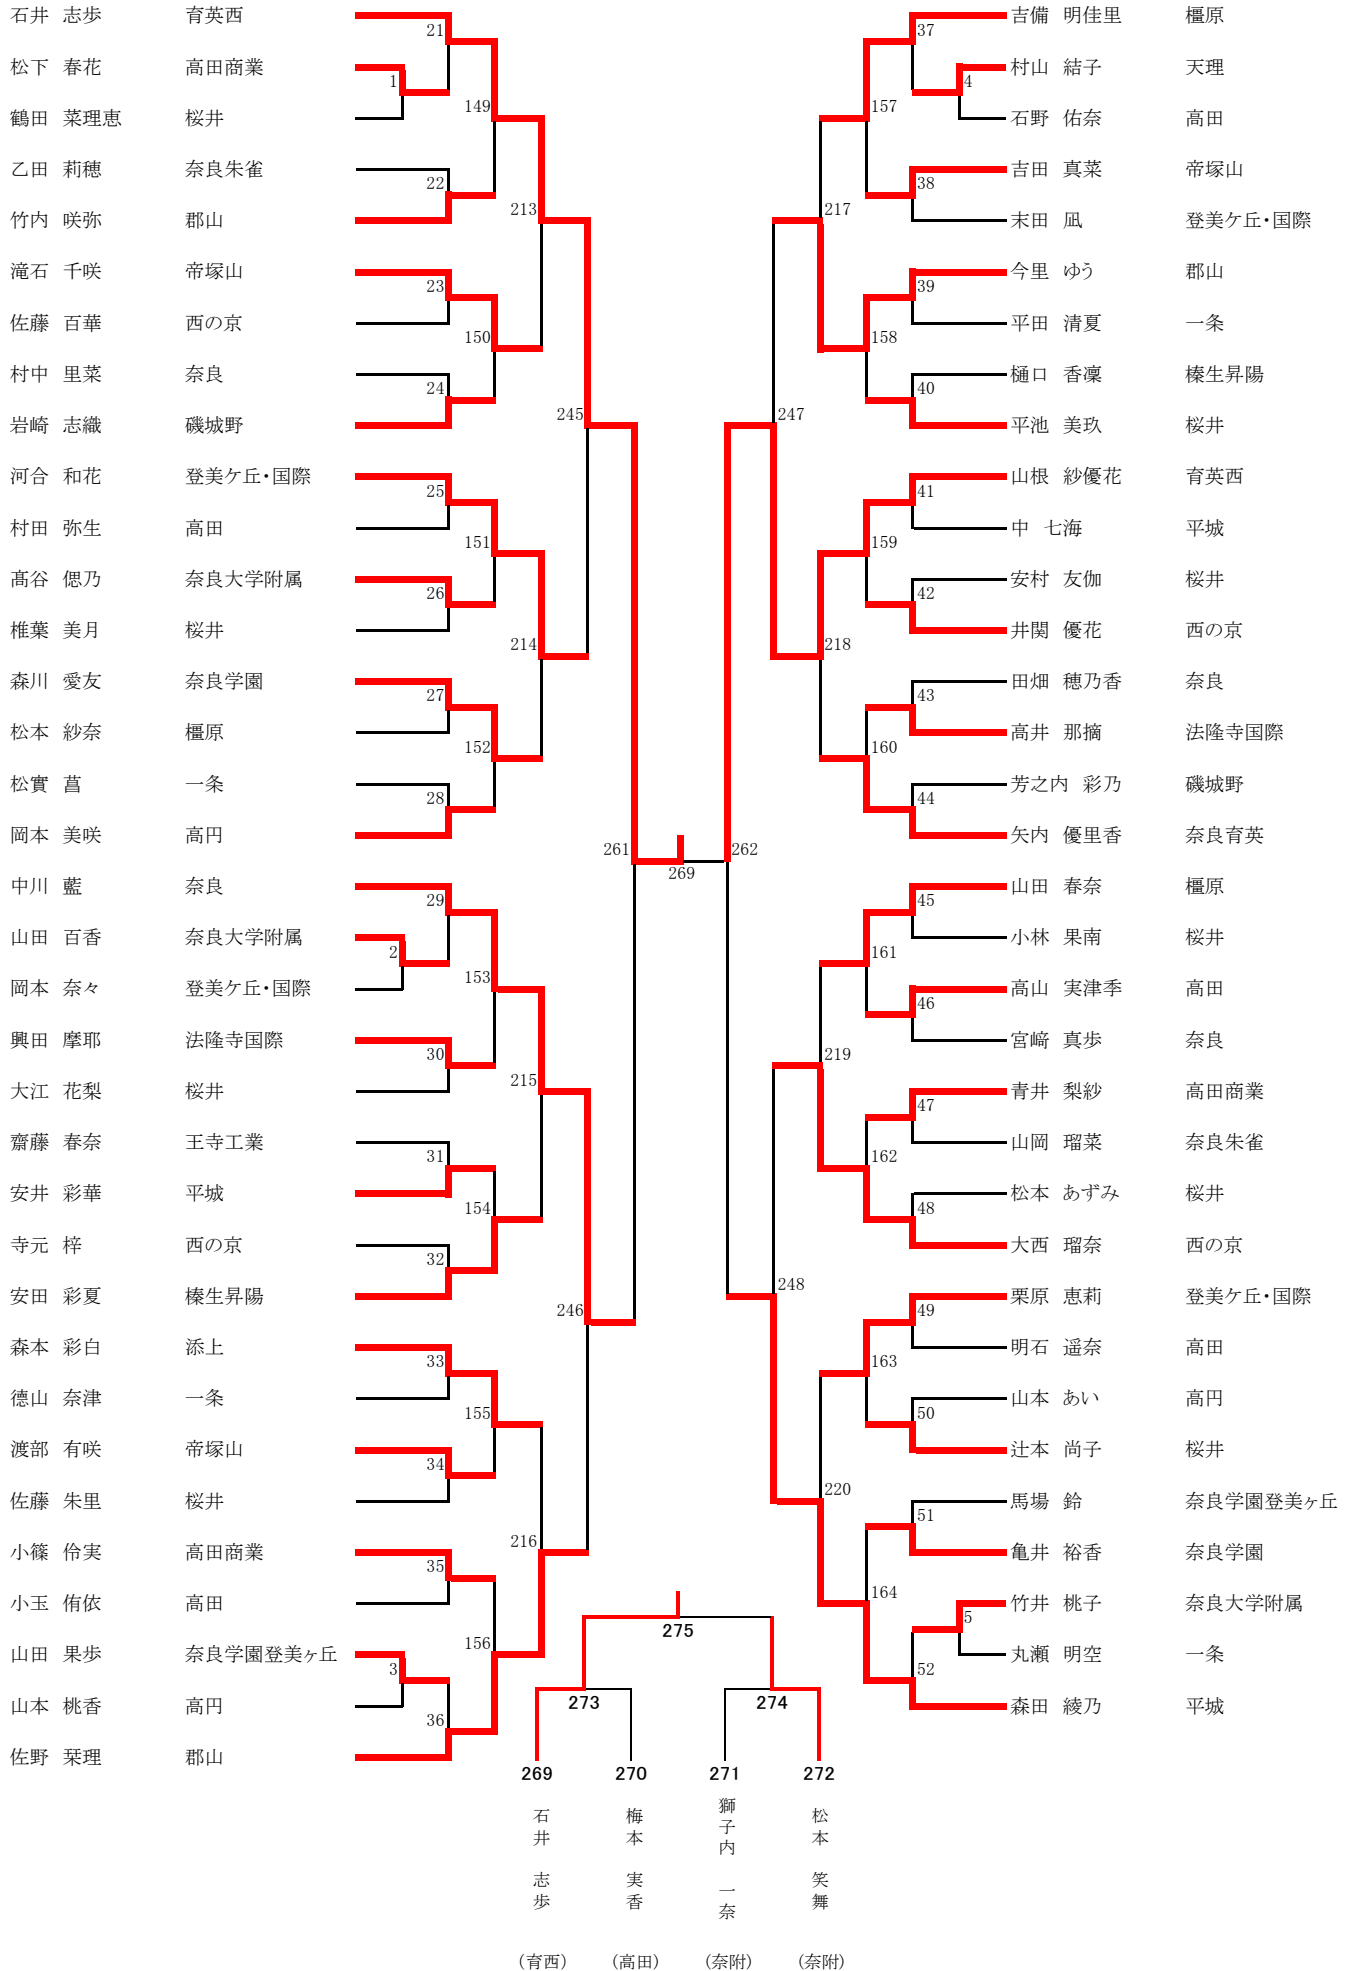

《男子シングルス・敗者復活戦》

《女子シングルス・敗者復活戦》

《男子ダブルス・敗者復活戦》

《女子ダブルス・敗者復活戦》

A	網田 明 (添上)	2	21 - 15 21 - 19	0	伊藤 紀助 (奈良大附)	A	森田 綾乃 (平城)		不戦勝			A	岩本 真季 日高 雄太 (登美・国際)	2	21 - 12 19 - 21	1	神本 楓斗 神部 龍飛 (橿原)	A	三輪 夏菜 河合 和花 (登美・国際)	2	21 - 11 21 - 8	0	尾松 優有 中村 麻鈴 (法隆寺国際)	
B	野口 勇哉 (奈良大附)	2	21 - 18 11 - 21	1	多田 侑生 (奈良大附)	B	柳生 麗海菜 (高田商業)		不戦勝			B	藤内 清敬 田中 聖也 (高田)	2	21 - 14 21 - 19	0	菊田 貞孝 渡部 孝徳 (天理)	B	日浦 杏 二瓶 七海 (帝塚山)	2	21 - 19 22 - 20	0	小池 和香 赤木 風香 (一条)	
C	勝丸 徳樹 (奈良大附)	2	21 - 19 14 - 21	1	佐久間 蒼良 (奈良大附)	C	篠木 佑奈 (桜井)		不戦勝			C	佐野 快晴 大村 亮介 (一条)		不戦勝			C	吉田 瑠 中川 藍 (奈良)	2	21 - 15 21 - 12	0	奥村 真子 三嶋 菜奈羽 (西の京)	
D	和田 峻介 (奈良学園)		不戦勝			D	芝口 榛香 (磯城野)		不戦勝			D	岡 慎翔 海老原 樹希斗 (磯城野)		不戦勝			D	佐野 菜理 松田 はづき (郡山)		不戦勝			
A予選	伊藤 紀助 (奈良大附)	2	21 - 18 21 - 17	0	中谷 拓斗 (添上)																			

以上の結果により、ベスト8以上の選手、並びに敗者復活戦の勝者が、
11月13日から15日に奈良県で行われる、第67回近畿高等学校バドミントン選手権大会へ出場となります。

男子ダブルス(1)

(奈附) (奈附)

男子ダブルス(2)

女子ダブルス(1)

(奈附) (育西)

女子ダブルス(2)

男子シングルス (1)

男子シングルス (2)

男子シングルス (3)

男子シングルス (4)

女子シングルス (1)

女子シングルス (2)

女子シングルス (3)

女子シングルス(4)