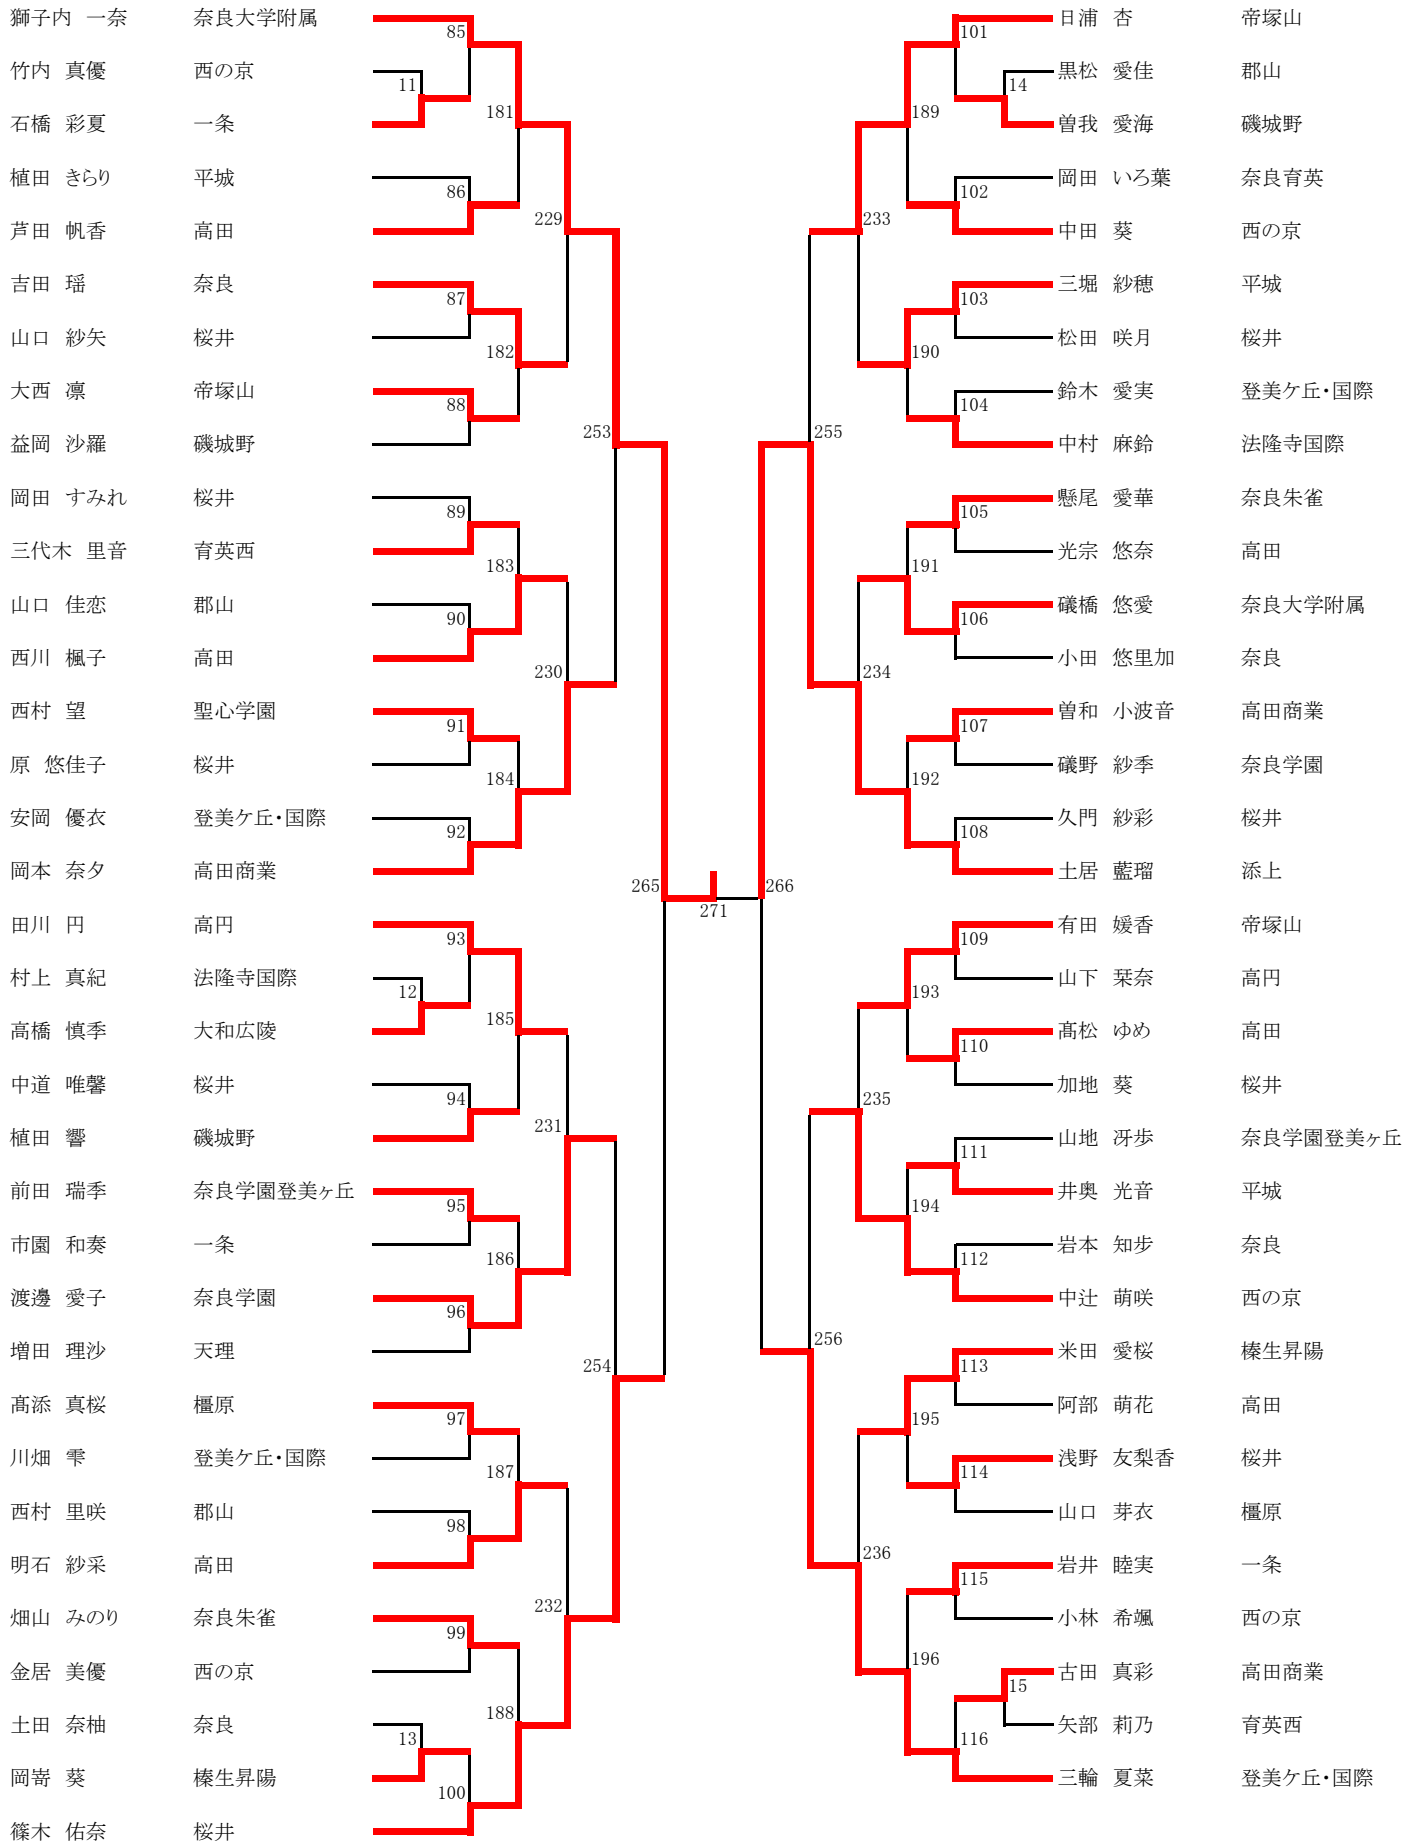

《男子シングルス・敗者復活戦》

《女子シングルス・敗者復活戦》

《男子ダブルス・敗者復活戦》

《女子ダブルス・敗者復活戦》

A	網田 明 (添上)	2	21 - 15 21 - 19	0	伊藤 紀助 (奈良大附)	A	森田 綾乃 (平城)		不戦勝			A	岩本 真季 日高 雄太 (登美・国際)	2	21 - 12 19 - 21	1	神本 楓斗 神部 龍飛 (橿原)	A	三輪 夏菜 河合 和花 (登美・国際)	2	21 - 11 21 - 8	0	尾松 優有 中村 麻鈴 (法隆寺国際)	
B	野口 勇哉 (奈良大附)	2	21 - 18 11 - 21	1	多田 侑生 (奈良大附)	B	柳生 麗海菜 (高田商業)		不戦勝			B	藤内 清敬 田中 聖也 (高田)	2	21 - 14 21 - 19	0	菊田 貞孝 渡部 孝徳 (天理)	B	日浦 杏 二瓶 七海 (帝塚山)	2	21 - 19 22 - 20	0	小池 和香 赤木 風香 (一条)	
C	勝丸 徳樹 (奈良大附)	2	21 - 19 14 - 21	1	佐久間 蒼良 (奈良大附)	C	篠木 佑奈 (桜井)		不戦勝			C	佐野 快晴 大村 亮介 (一条)		不戦勝			C	吉田 瑠 中川 藍 (奈良)	2	21 - 15 21 - 12	0	奥村 真子 三嶋 菜奈羽 (西の京)	
D	和田 峻介 (奈良学園)		不戦勝			D	芝口 榛香 (磯城野)		不戦勝			D	岡 慎翔 海老原 樹希斗 (磯城野)		不戦勝			D	佐野 菜理 松田 はづき (郡山)		不戦勝			
A予選	伊藤 紀助 (奈良大附)	2	21 - 18 21 - 17	0	中谷 拓斗 (添上)																			

以上の結果により、ベスト8以上の選手、並びに敗者復活戦の勝者が、
11月13日から15日に奈良県で行われる、第67回近畿高等学校バドミントン選手権大会へ出場となります。

男子ダブルス(1)

(奈附) (奈附)

男子ダブルス(2)

女子ダブルス(1)

(奈附) (育西)

女子ダブルス(2)

男子シングルス (1)

男子シングルス (2)

男子シングルス (3)

男子シングルス (4)

女子シングルス (1)

女子シングルス (2)

女子シングルス (3)

女子シングルス(4)