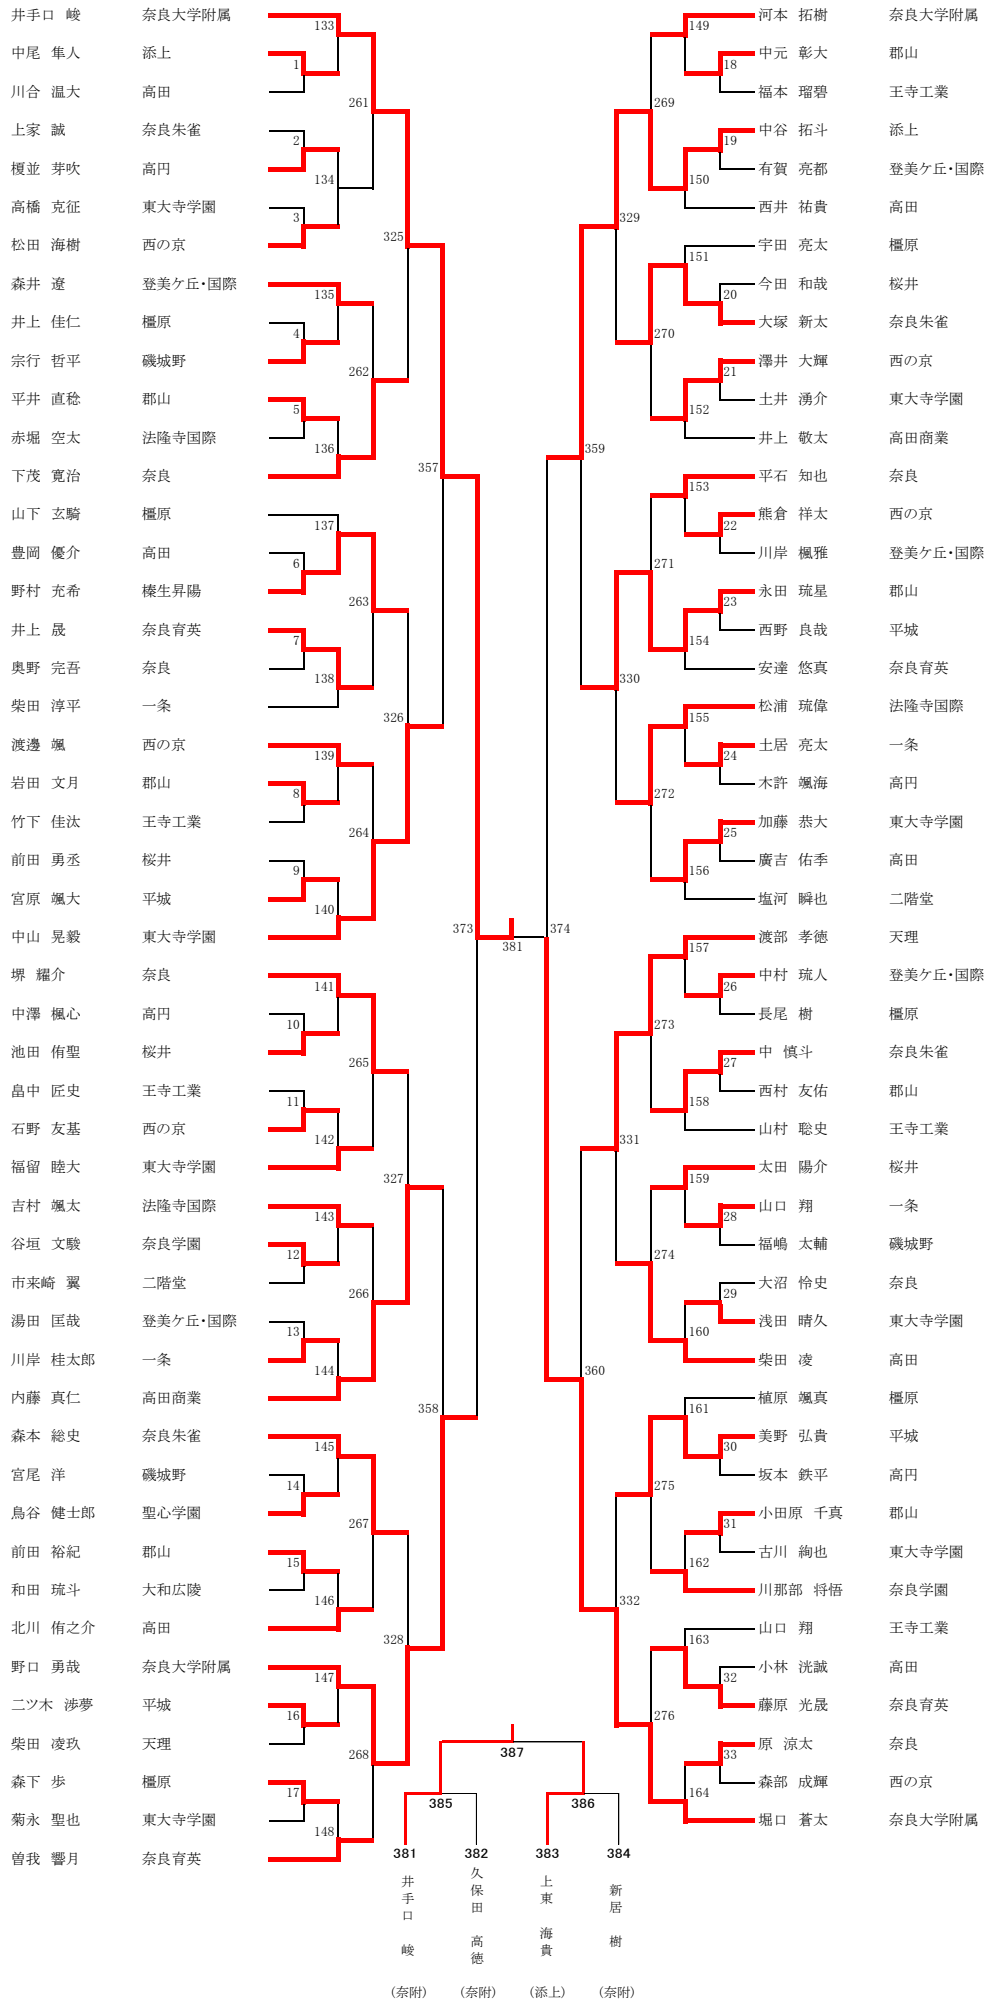

《男子シングルス・敗者復活戦》

《女子シングルス・敗者復活戦》

《男子ダブルス・敗者復活戦》

《女子ダブルス・敗者復活戦》

A	網田 明 (添上)	2	21 - 15 21 - 19	0	伊藤 紀助 (奈良大附)	A	森田 綾乃 (平城)		不戦勝			A	岩本 真季 日高 雄太 (登美・国際)	2	21 - 12 19 - 21	1	神本 楓斗 神部 龍飛 (橿原)	A	三輪 夏菜 河合 和花 (登美・国際)	2	21 - 11 21 - 8	0	尾松 優有 中村 麻鈴 (法隆寺国際)	
B	野口 勇哉 (奈良大附)	2	21 - 18 11 - 21	1	多田 侑生 (奈良大附)	B	柳生 麗海菜 (高田商業)		不戦勝			B	藤内 清敬 田中 聖也 (高田)	2	21 - 14 21 - 19	0	菊田 貞孝 渡部 孝徳 (天理)	B	日浦 杏 二瓶 七海 (帝塚山)	2	21 - 19 22 - 20	0	小池 和香 赤木 風香 (一条)	
C	勝丸 徳樹 (奈良大附)	2	21 - 19 14 - 21	1	佐久間 蒼良 (奈良大附)	C	篠木 佑奈 (桜井)		不戦勝			C	佐野 快晴 大村 亮介 (一条)		不戦勝			C	吉田 瑠 中川 藍 (奈良)	2	21 - 15 21 - 12	0	奥村 真子 三嶋 菜奈羽 (西の京)	
D	和田 峻介 (奈良学園)		不戦勝			D	芝口 榛香 (磯城野)		不戦勝			D	岡 慎翔 海老原 樹希斗 (磯城野)		不戦勝			D	佐野 菜理 松田 はづき (郡山)		不戦勝			
A予選	伊藤 紀助 (奈良大附)	2	21 - 18 21 - 17	0	中谷 拓斗 (添上)																			

以上の結果により、ベスト8以上の選手、並びに敗者復活戦の勝者が、
11月13日から15日に奈良県で行われる、第67回近畿高等学校バドミントン選手権大会へ出場となります。

男子ダブルス(1)

(奈附) (奈附)

男子ダブルス(2)

女子ダブルス(1)

(奈附) (育西)

女子ダブルス(2)

男子シングルス (1)