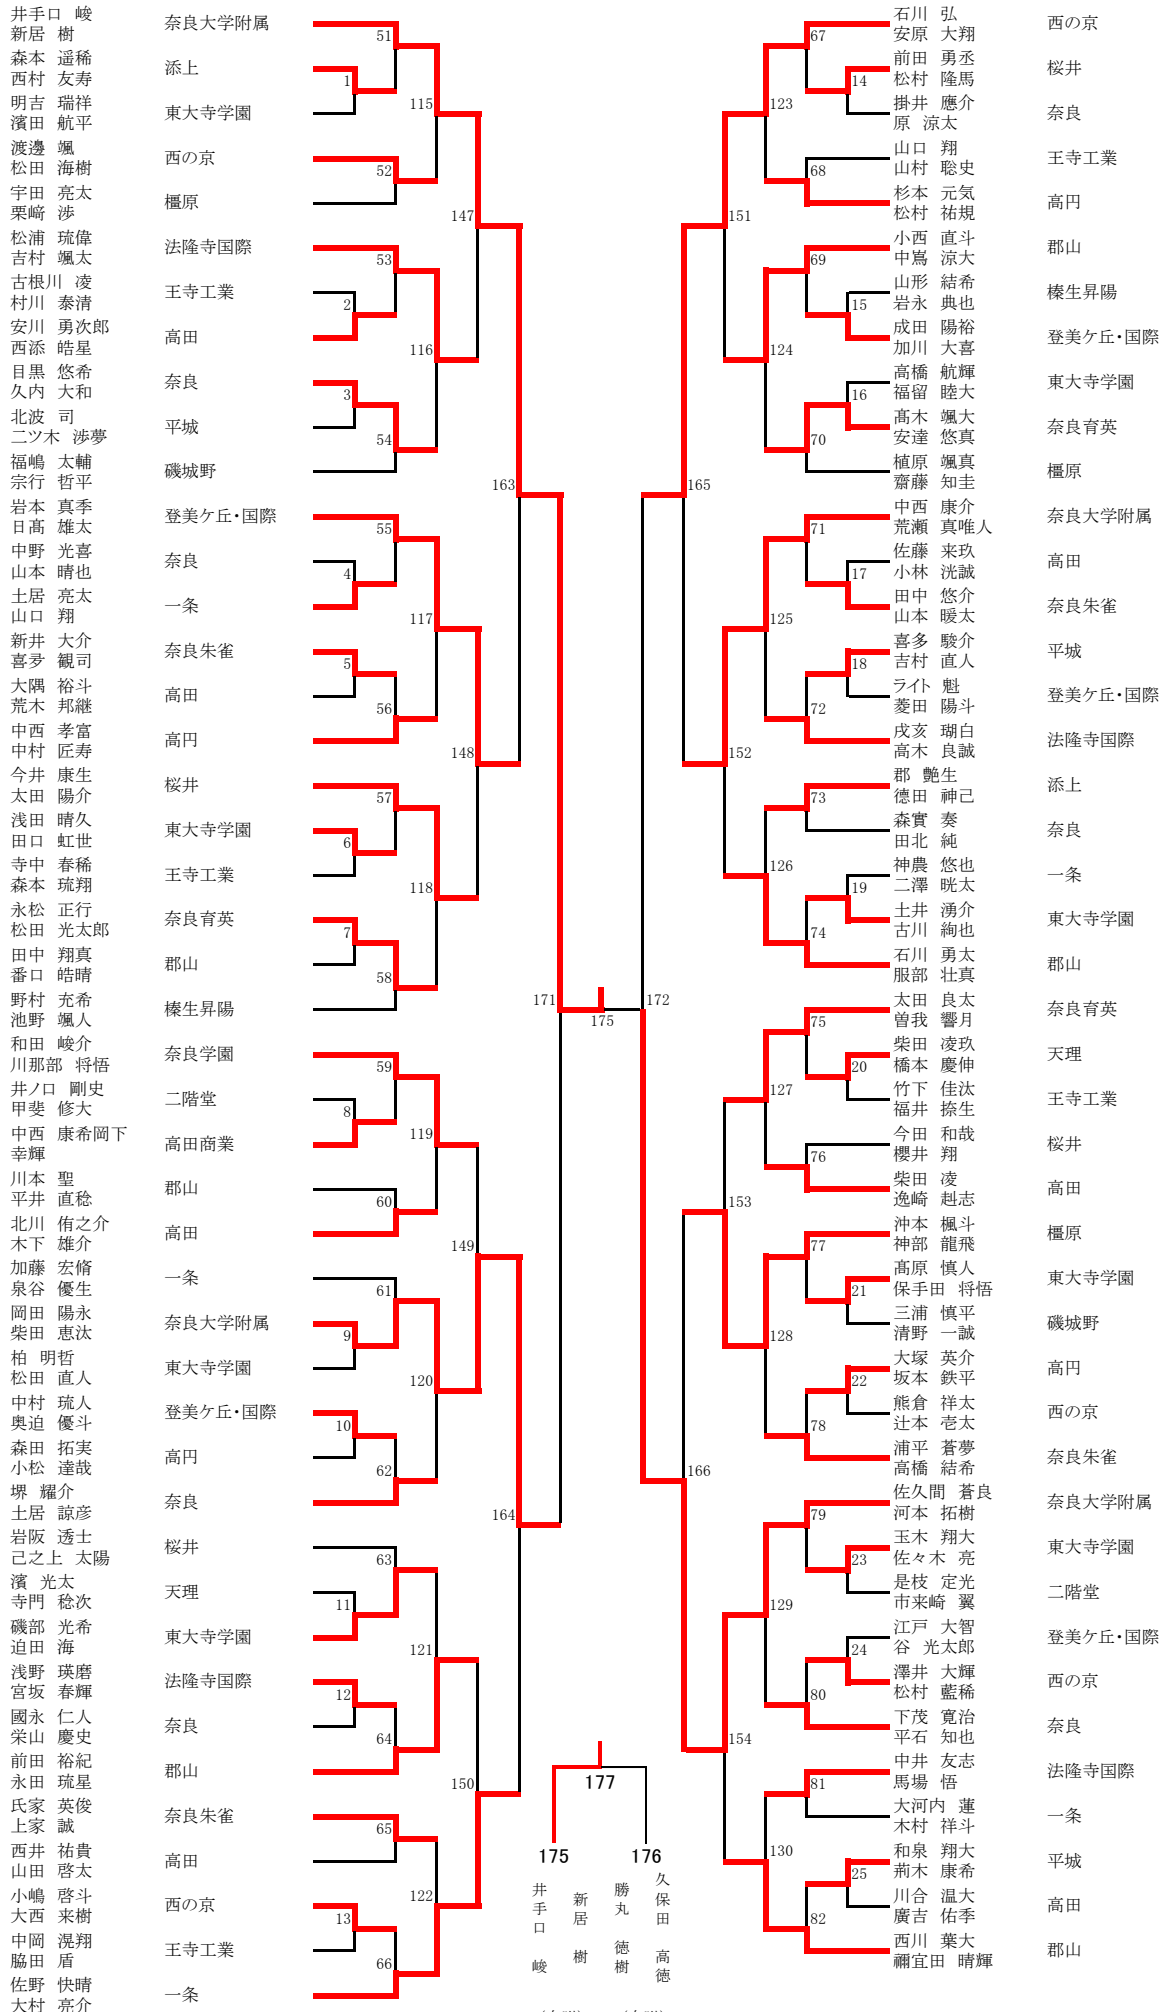

《男子シングルス・敗者復活戦》

《女子シングルス・敗者復活戦》

《男子ダブルス・敗者復活戦》

《女子ダブルス・敗者復活戦》

A	網田 明 (添上)	2	21 - 15 21 - 19	0	伊藤 紀助 (奈良大附)	A	森田 綾乃 (平城)		不戦勝			A	岩本 真季 日高 雄太 (登美・国際)	2	21 - 12 19 - 21	1	神本 楓斗 神部 龍飛 (橿原)	A	三輪 夏菜 河合 和花 (登美・国際)	2	21 - 11 21 - 8	0	尾松 優有 中村 麻鈴 (法隆寺国際)	
B	野口 勇哉 (奈良大附)	2	21 - 18 11 - 21	1	多田 侑生 (奈良大附)	B	柳生 麗海菜 (高田商業)		不戦勝			B	藤内 清敬 田中 聖也 (高田)	2	21 - 14 21 - 19	0	菊田 貞孝 渡部 孝徳 (天理)	B	日浦 杏 二瓶 七海 (帝塚山)	2	21 - 19 22 - 20	0	小池 和香 赤木 風香 (一条)	
C	勝丸 徳樹 (奈良大附)	2	21 - 19 14 - 21	1	佐久間 蒼良 (奈良大附)	C	篠木 佑奈 (桜井)		不戦勝			C	佐野 快晴 大村 亮介 (一条)		不戦勝			C	吉田 瑠 中川 藍 (奈良)	2	21 - 15 21 - 12	0	奥村 真子 三嶋 菜奈羽 (西の京)	
D	和田 峻介 (奈良学園)		不戦勝			D	芝口 榛香 (磯城野)		不戦勝			D	岡 慎翔 海老原 樹希斗 (磯城野)		不戦勝			D	佐野 菜理 松田 はづき (郡山)		不戦勝			
A予選	伊藤 紀助 (奈良大附)	2	21 - 18 21 - 17	0	中谷 拓斗 (添上)																			

以上の結果により、ベスト8以上の選手、並びに敗者復活戦の勝者が、
11月13日から15日に奈良県で行われる、第67回近畿高等学校バドミントン選手権大会へ出場となります。

男子ダブルス(1)

(奈附) (奈附)

男子ダブルス(2)

女子ダブルス(1)

(奈附) (育西)

女子ダブルス(2)

男子シングルス (1)