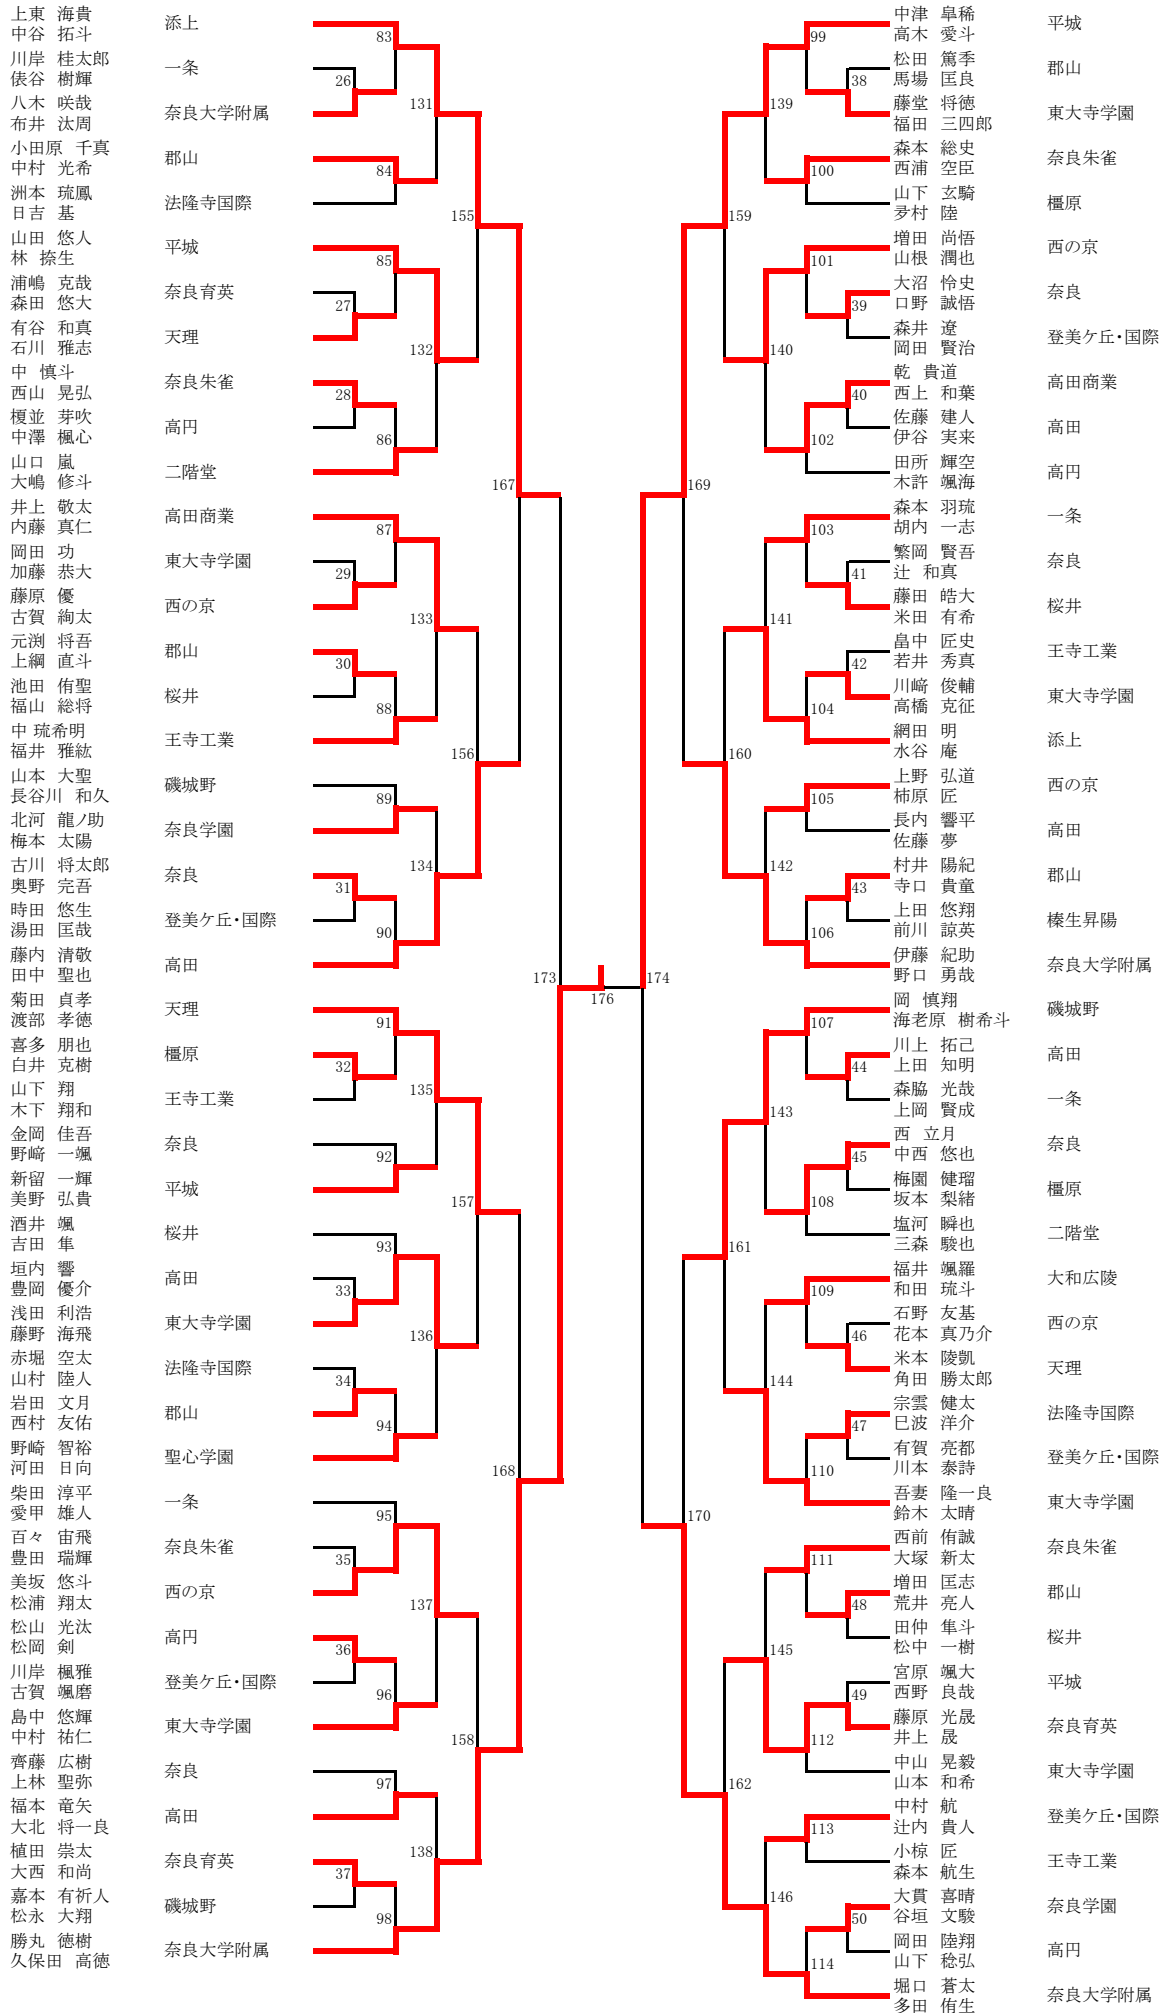

《男子シングルス・敗者復活戦》

《女子シングルス・敗者復活戦》

《男子ダブルス・敗者復活戦》

《女子ダブルス・敗者復活戦》

A	網田 明 (添上)	2	21 - 15 21 - 19	0	伊藤 紀助 (奈良大附)	A	森田 綾乃 (平城)		不戦勝			A	岩本 真季 日高 雄太 (登美・国際)	2	21 - 12 19 - 21	1	神本 楓斗 神部 龍飛 (橿原)	A	三輪 夏菜 河合 和花 (登美・国際)	2	21 - 11 21 - 8	0	尾松 優有 中村 麻鈴 (法隆寺国際)	
B	野口 勇哉 (奈良大附)	2	21 - 18 11 - 21	1	多田 侑生 (奈良大附)	B	柳生 麗海菜 (高田商業)		不戦勝			B	藤内 清敬 田中 聖也 (高田)	2	21 - 14 21 - 19	0	菊田 貞孝 渡部 孝徳 (天理)	B	日浦 杏 二瓶 七海 (帝塚山)	2	21 - 19 22 - 20	0	小池 和香 赤木 風香 (一条)	
C	勝丸 徳樹 (奈良大附)	2	21 - 19 14 - 21	1	佐久間 蒼良 (奈良大附)	C	篠木 佑奈 (桜井)		不戦勝			C	佐野 快晴 大村 亮介 (一条)		不戦勝			C	吉田 瑠 中川 藍 (奈良)	2	21 - 15 21 - 12	0	奥村 真子 三嶋 菜奈羽 (西の京)	
D	和田 峻介 (奈良学園)		不戦勝			D	芝口 榛香 (磯城野)		不戦勝			D	岡 慎翔 海老原 樹希斗 (磯城野)		不戦勝			D	佐野 菜理 松田 はづき (郡山)		不戦勝			
A予選	伊藤 紀助 (奈良大附)	2	21 - 18 21 - 17	0	中谷 拓斗 (添上)																			

以上の結果により、ベスト8以上の選手、並びに敗者復活戦の勝者が、
11月13日から15日に奈良県で行われる、第67回近畿高等学校バドミントン選手権大会へ出場となります。

男子ダブルス(1)

(奈附) (奈附)

男子ダブルス(2)

女子ダブルス(1)

(奈附) (育西)

女子ダブルス(2)

男子シングルス (1)