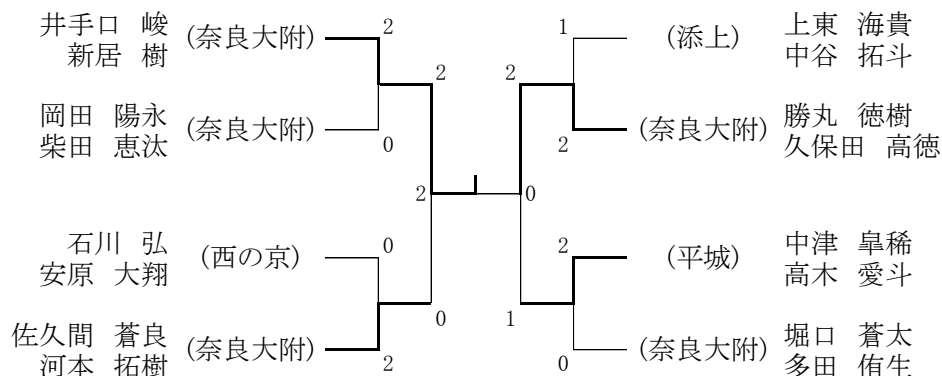

令和2年度 第67回 近畿高等学校バドミントン選手権大会奈良県予選

日時：令和2年8月17・18・19・20・21日

場所：ジェイテクトアリーナ奈良(橿原公苑第1体育館)

【男子ダブルス】

【女子ダブルス】

【男子シングルス】

【女子シングルス】

令和2年度 第67回 近畿高等学校バドミントン選手権大会奈良県予選