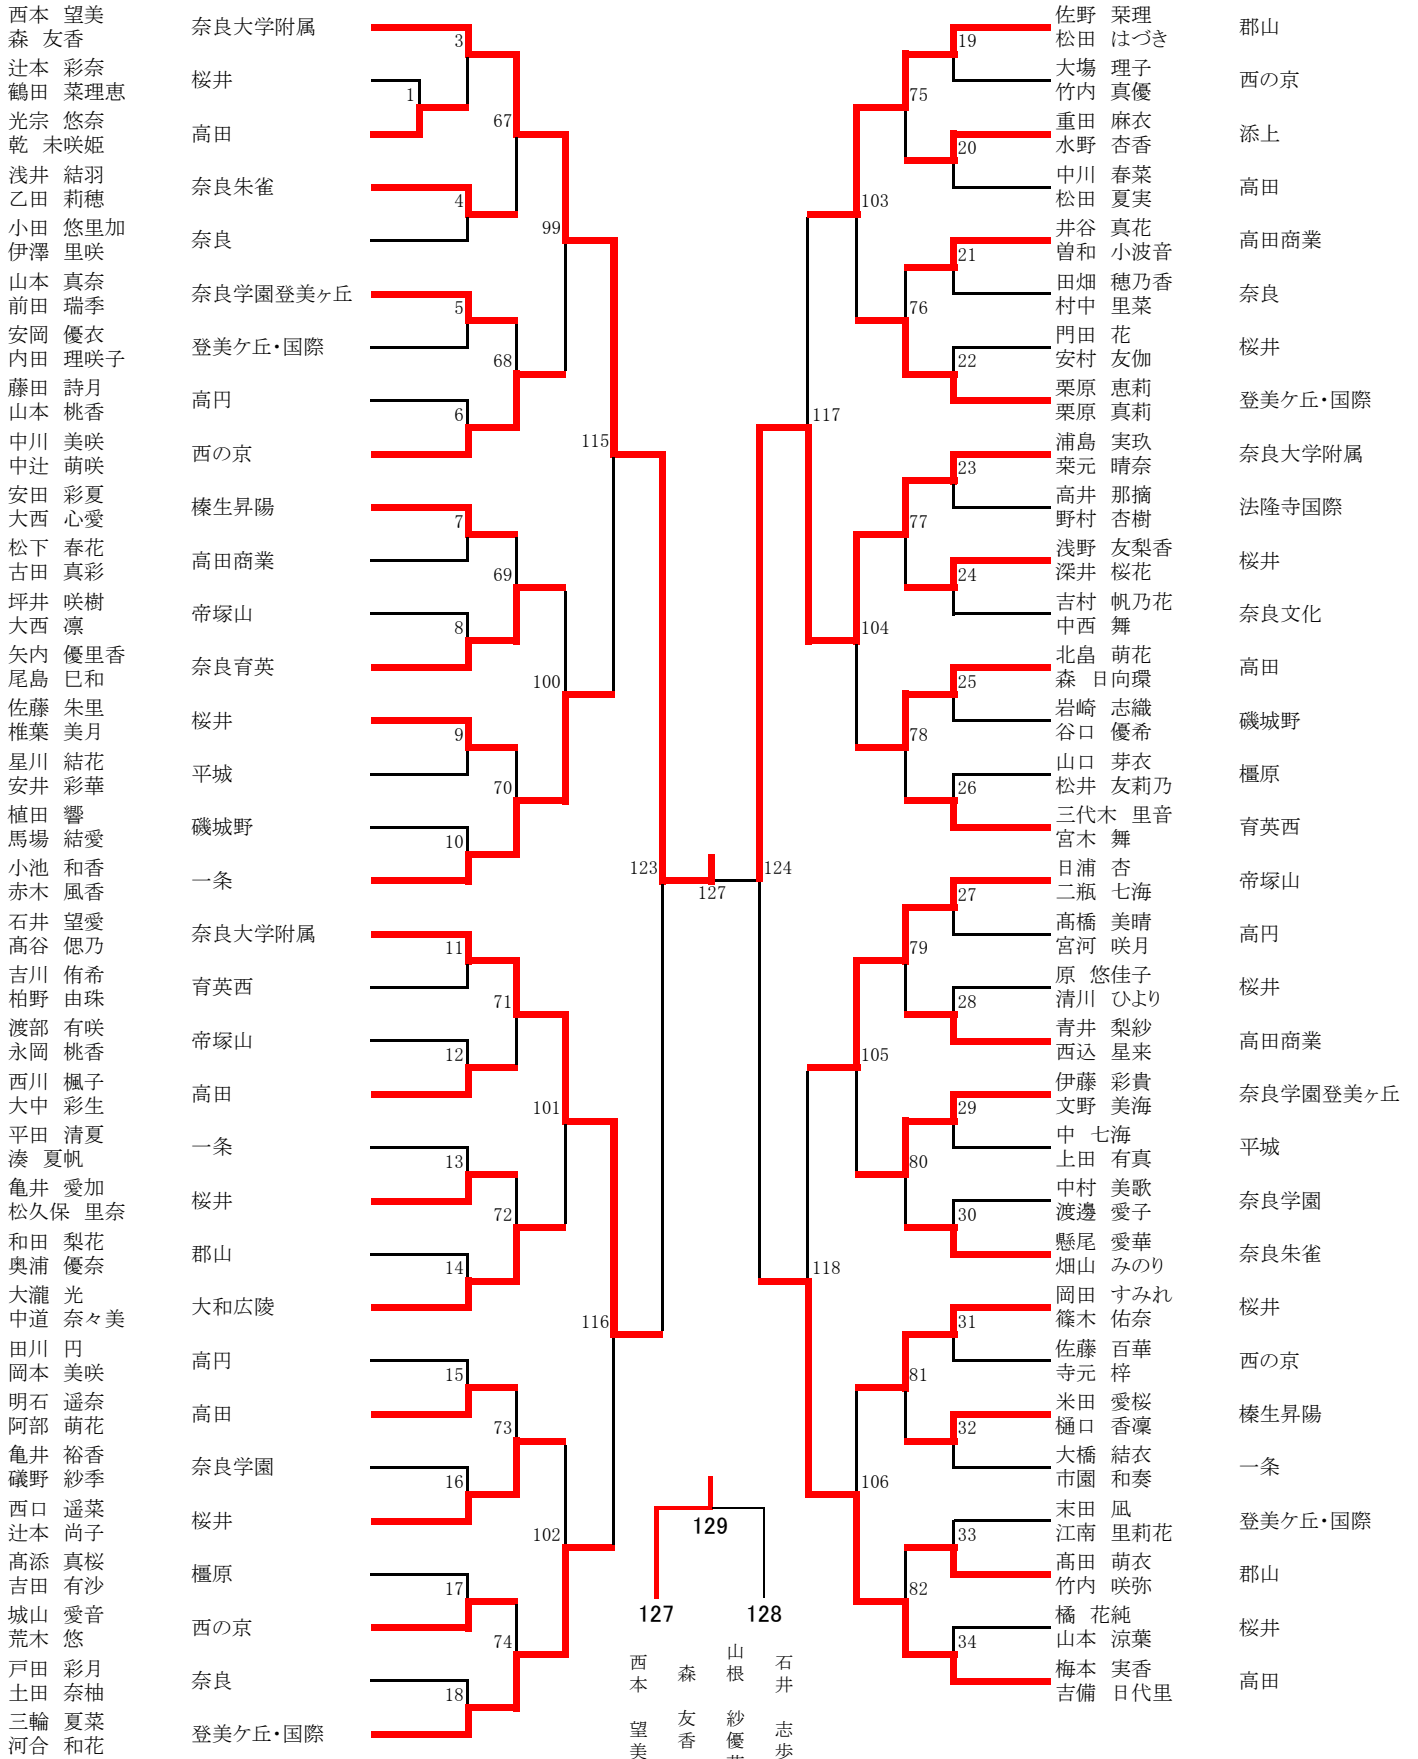

《男子シングルス・敗者復活戦》

《女子シングルス・敗者復活戦》

《男子ダブルス・敗者復活戦》

《女子ダブルス・敗者復活戦》

A	網田 明 (添上)	2	21 - 15 21 - 19	0	伊藤 紀助 (奈良大附)	A	森田 綾乃 (平城)		不戦勝			A	岩本 真季 日高 雄太 (登美・国際)	2	21 - 12 19 - 21	1	神本 楓斗 神部 龍飛 (橿原)	A	三輪 夏菜 河合 和花 (登美・国際)	2	21 - 11 21 - 8	0	尾松 優有 中村 麻鈴 (法隆寺国際)	
B	野口 勇哉 (奈良大附)	2	21 - 18 11 - 21	1	多田 侑生 (奈良大附)	B	柳生 麗海菜 (高田商業)		不戦勝			B	藤内 清敬 田中 聖也 (高田)	2	21 - 14 21 - 19	0	菊田 貞孝 渡部 孝徳 (天理)	B	日浦 杏 二瓶 七海 (帝塚山)	2	21 - 19 22 - 20	0	小池 和香 赤木 風香 (一条)	
C	勝丸 徳樹 (奈良大附)	2	21 - 19 14 - 21	1	佐久間 蒼良 (奈良大附)	C	篠木 佑奈 (桜井)		不戦勝			C	佐野 快晴 大村 亮介 (一条)		不戦勝			C	吉田 瑠 中川 藍 (奈良)	2	21 - 15 21 - 12	0	奥村 真子 三嶋 菜奈羽 (西の京)	
D	和田 峻介 (奈良学園)		不戦勝			D	芝口 榛香 (磯城野)		不戦勝			D	岡 慎翔 海老原 樹希斗 (磯城野)		不戦勝			D	佐野 菜理 松田 はづき (郡山)		不戦勝			
A予選	伊藤 紀助 (奈良大附)	2	21 - 18 21 - 17	0	中谷 拓斗 (添上)																			

以上の結果により、ベスト8以上の選手、並びに敗者復活戦の勝者が、
11月13日から15日に奈良県で行われる、第67回近畿高等学校バドミントン選手権大会へ出場となります。

男子ダブルス(1)

(奈附) (奈附)

男子ダブルス(2)

女子ダブルス(1)

(奈附) (育西)

女子ダブルス(2)

男子シングルス (1)

男子シングルス (2)

男子シングルス (3)

男子シングルス (4)

女子シングルス (1)

女子シングルス (2)

女子シングルス (3)

女子シングルス(4)