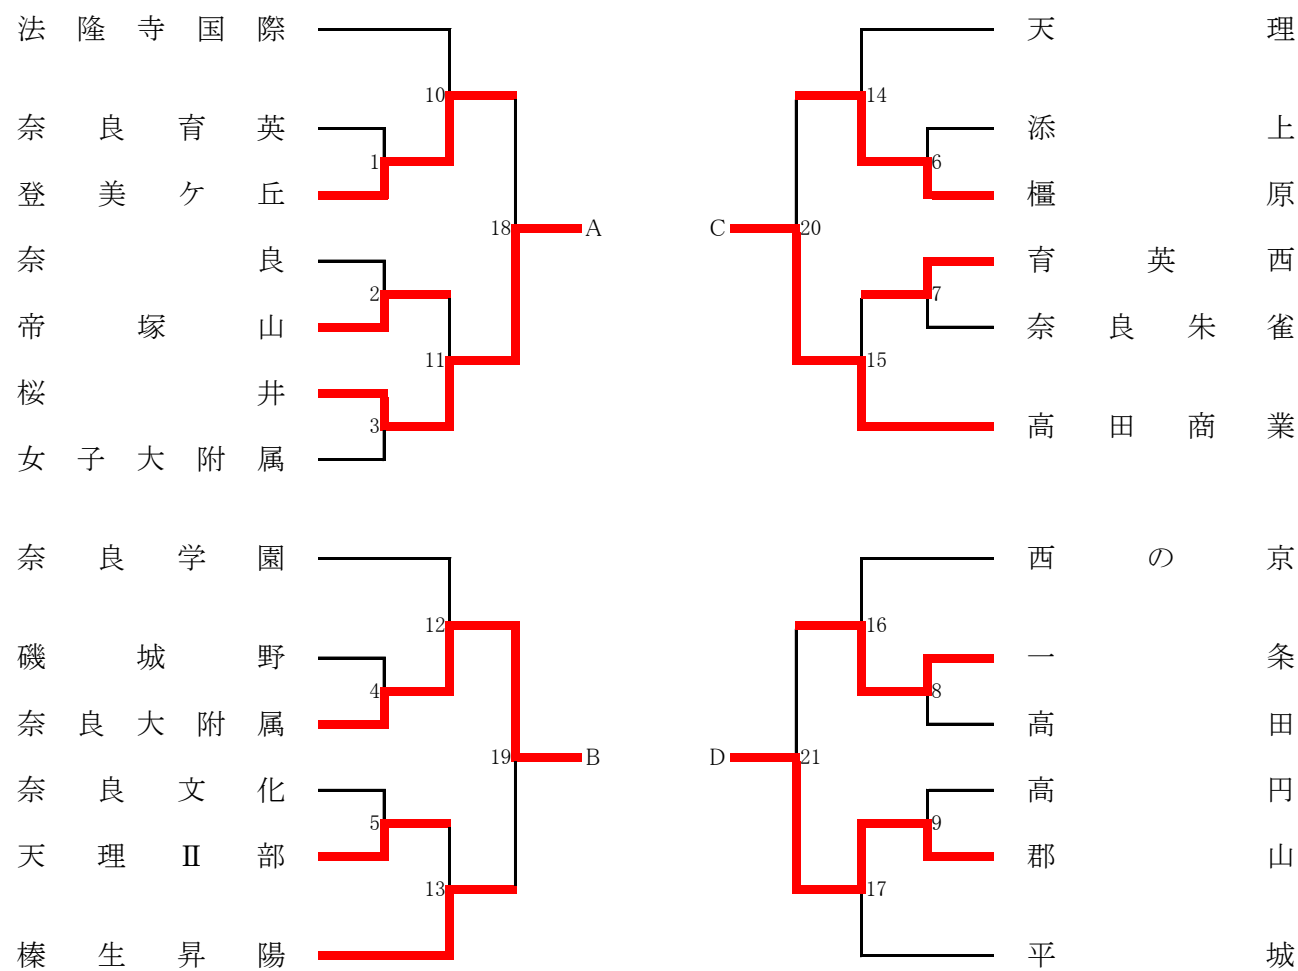

BT(26)

H30奈良県総体結果

GT(25)

平成30年度 第71回 奈良県高等学校総合体育大会 バドミントン競技

日時：平成30年9月1日(土)

場所：田原本町中央体育館

【男子】

Aブロック

Bブロック

1	郡山	3 - 0	高田	4	広陵・二階堂・吉野	2 - 1	天理Ⅱ
D1	堀 大輝 村嶋 春希	2 15 - 12 15 - 3 0	酒井 空人 西藪 由綺也	D1	三森 優輝 光内 悠朔	0 8 - 15 3 - 15 2	上山 智大 吉岡 拓人
S1	小栗 涉	2 9 - 15 16 - 14 1 16 - 14	岡田 創	S1	松原 翔	2 15 - 9 15 - 11 0	小松 忠幸
D2	金村 将英 茅早 優斗	2 15 - 13 15 - 13 0	多賀 弓也 笹内 大地	D2	畑野 勇翔 濱川 宗大	2 15 - 4 15 - 8 0	山下 善生 葛原 涼平
2	添上	3 - 0	天理	5	平城	3 - 0	聖心
D1	岩崎 夏季 辻本 聖士	2 15 - 7 15 - 5 0	矢島 睦徳 辻本 惟月	D1	大西 教貴 宮地 海智	2 15 - 12 9 - 15 1 16 - 14	下田 慶太 藤野 泰弘
S1	植田 真志	2 5 - 15 15 - 6 1 15 - 6	田垣 広太郎	S1	鶴田 裕士	2 15 - 4 15 - 10 0	山根 輝己
D2	深水 栄佑 笠松 侑右	2 15 - 2 15 - 6 0	丸山 綾介 森 優大	D2	荒井 拓真 瑠美川 温希	2 15 - 12 15 - 9 0	武平 侑士 黒川 寛也
3	奈良育英	3 - 0	法隆寺国際	13	大和広陵・二階堂・吉野	2 - 1	磯城野
D1	小林 祐太 仲 洸毅	2 15 - 3 15 - 4 0	岡田 涼佑 岩田 悠快	D1	畑野 勇翔 濱川 宗大	2 15 - 5 15 - 2 0	栗山 直也 杉本 祐介
S1	田中 聖人	2 12 - 15 15 - 5 1 15 - 10	藤野 航陽	S1	松原 翔	2 10 - 15 15 - 10 1 15 - 11	岡本 優輝
D2	奥野 智也 有家 功泰	2 17 - 15 15 - 12 0	斧田 悠希 岩本 翔馬	D2	光内 悠朔 小西 純也	0 10 - 15 7 - 15 2	角田 正人 秋山 省大
11	郡山	2 - 1	奈良	14	平城	2 - 1	登美ヶ丘
D1	堀 大輝 村嶋 春希	2 15 - 5 15 - 11 0	小谷 優斗 近藤 貴一朗	D1	大西 教貴 宮地 海智	2 15 - 8 15 - 8 0	庄田 直生 山中 陸矢
S1	小栗 涉	0 13 - 15 11 - 15 2	吉田 奨	S1	鶴田 裕士	0 14 - 16 15 - 17 2	中 力也
D2	茅早 優斗 北野 滉己	2 15 - 9 15 - 7 0	塚本 健 村嶋 優徳	D2	瑠美川 温希 荒井 拓真	2 15 - 11 14 - 16 1 15 - 6	近藤 陽介 三橋 拓海
12	添上	2 - 0	奈良育英	20	平城	2 - 1	大和広陵・二階堂・吉野
D1	岩崎 夏季 植田 真志	2 16 - 14 16 - 18 1 15 - 12	小林 祐太 仲 洸毅	D1	大西 教貴 宮地 海智	2 21 - 9 21 - 12 0	光内 悠朔 小西 純也
S1	辻本 聖士	2 15 - 4 15 - 6 0	田中 聖人	S1	鶴田 裕士	0 17 - 21 18 - 21 2	松原 翔
D2		-		D2	瑠美川 温希 荒井 拓真	2 21 - 16 16 - 21 1 24 - 22	畑野 勇翔 濱川 宗大
19	郡山	2 - 1	添上			-	
D1	堀 大輝 村嶋 春希	2 21 - 16 21 - 13 0	岩崎 夏季 植田 真志			-	
S1	金村 将英	0 16 - 21 16 - 21 2	辻本 聖士			-	
D2	茅早 優斗 北野 滉己	2 21 - 17 21 - 10 0	深水 栄佑 越智 傑			-	