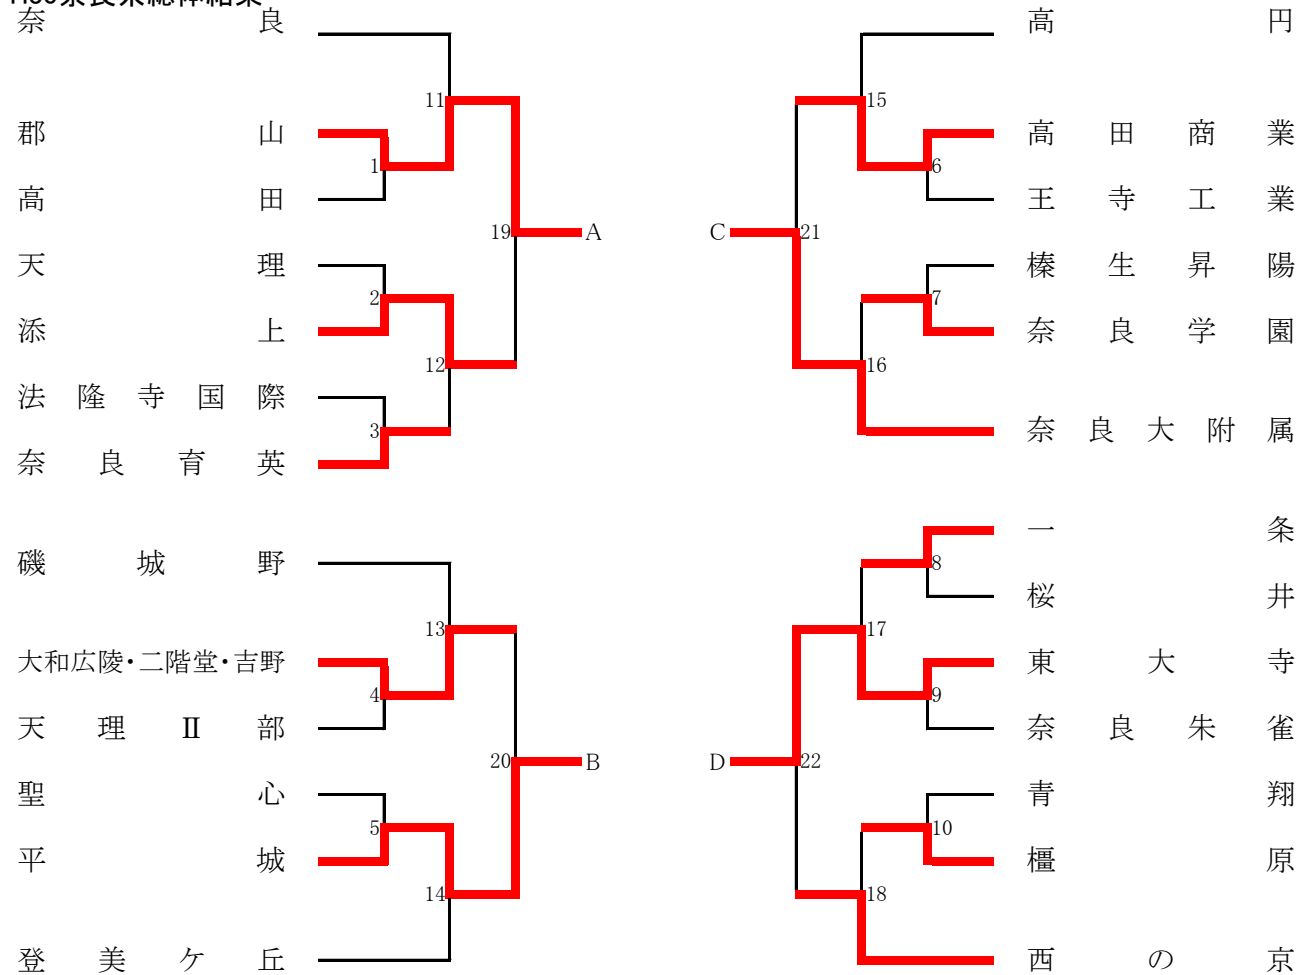

BT(26)

H30奈良県総体結果

GT(25)

平成30年度 第71回 奈良県高等学校総合体育大会 バドミントン競技

日時：平成30年9月1日(土)

場所：田原本町中央体育館

【男子】

Aブロック

Bブロック

1	郡山	3 - 0	高田	4	広陵・二階堂・吉野	2 - 1	天理Ⅱ
D1	堀 大輝 村嶋 春希	2 15 - 12 15 - 3 0	酒井 空人 西藪 由綺也	D1	三森 優輝 光内 悠朔	0 8 - 15 3 - 15 2	上山 智大 吉岡 拓人
S1	小栗 涉	2 9 - 15 16 - 14 1 16 - 14	岡田 創	S1	松原 翔	2 15 - 9 15 - 11 0	小松 忠幸
D2	金村 将英 茅早 優斗	2 15 - 13 15 - 13 0	多賀 弓也 笹内 大地	D2	畑野 勇翔 濱川 宗大	2 15 - 4 15 - 8 0	山下 善生 葛原 涼平
2	添上	3 - 0	天理	5	平城	3 - 0	聖心
D1	岩崎 夏季 辻本 聖士	2 15 - 7 15 - 5 0	矢島 睦徳 辻本 惟月	D1	大西 教貴 宮地 海智	2 15 - 12 9 - 15 1 16 - 14	下田 慶太 藤野 泰弘
S1	植田 真志	2 5 - 15 15 - 6 1 15 - 6	田垣 広太郎	S1	鶴田 裕士	2 15 - 4 15 - 10 0	山根 輝己
D2	深水 栄佑 笠松 侑右	2 15 - 2 15 - 6 0	丸山 綾介 森 優大	D2	荒井 拓真 瑠美川 温希	2 15 - 12 15 - 9 0	武平 侑士 黒川 寛也
3	奈良育英	3 - 0	法隆寺国際	13	大和広陵・二階堂・吉野	2 - 1	磯城野
D1	小林 祐太 仲 洸毅	2 15 - 3 15 - 4 0	岡田 涼佑 岩田 悠快	D1	畑野 勇翔 濱川 宗大	2 15 - 5 15 - 2 0	栗山 直也 杉本 祐介
S1	田中 聖人	2 12 - 15 15 - 5 1 15 - 10	藤野 航陽	S1	松原 翔	2 10 - 15 15 - 10 1 15 - 11	岡本 優輝
D2	奥野 智也 有家 功泰	2 17 - 15 15 - 12 0	斧田 悠希 岩本 翔馬	D2	光内 悠朔 小西 純也	0 10 - 15 7 - 15 2	角田 正人 秋山 省大
11	郡山	2 - 1	奈良	14	平城	2 - 1	登美ヶ丘
D1	堀 大輝 村嶋 春希	2 15 - 5 15 - 11 0	小谷 優斗 近藤 貴一朗	D1	大西 教貴 宮地 海智	2 15 - 8 15 - 8 0	庄田 直生 山中 陸矢
S1	小栗 涉	0 13 - 15 11 - 15 2	吉田 奨	S1	鶴田 裕士	0 14 - 16 15 - 17 2	中 力也
D2	茅早 優斗 北野 滉己	2 15 - 9 15 - 7 0	塚本 健 村嶋 優徳	D2	瑠美川 温希 荒井 拓真	2 15 - 11 14 - 16 1 15 - 6	近藤 陽介 三橋 拓海
12	添上	2 - 0	奈良育英	20	平城	2 - 1	大和広陵・二階堂・吉野
D1	岩崎 夏季 植田 真志	2 16 - 14 16 - 18 1 15 - 12	小林 祐太 仲 洸毅	D1	大西 教貴 宮地 海智	2 21 - 9 21 - 12 0	光内 悠朔 小西 純也
S1	辻本 聖士	2 15 - 4 15 - 6 0	田中 聖人	S1	鶴田 裕士	0 17 - 21 18 - 21 2	松原 翔
D2		-		D2	瑠美川 温希 荒井 拓真	2 21 - 16 16 - 21 1 24 - 22	畑野 勇翔 濱川 宗大
19	郡山	2 - 1	添上			-	
D1	堀 大輝 村嶋 春希	2 21 - 16 21 - 13 0	岩崎 夏季 植田 真志			-	
S1	金村 将英	0 16 - 21 16 - 21 2	辻本 聖士			-	
D2	茅早 優斗 北野 滉己	2 21 - 17 21 - 10 0	深水 栄佑 越智 傑			-	