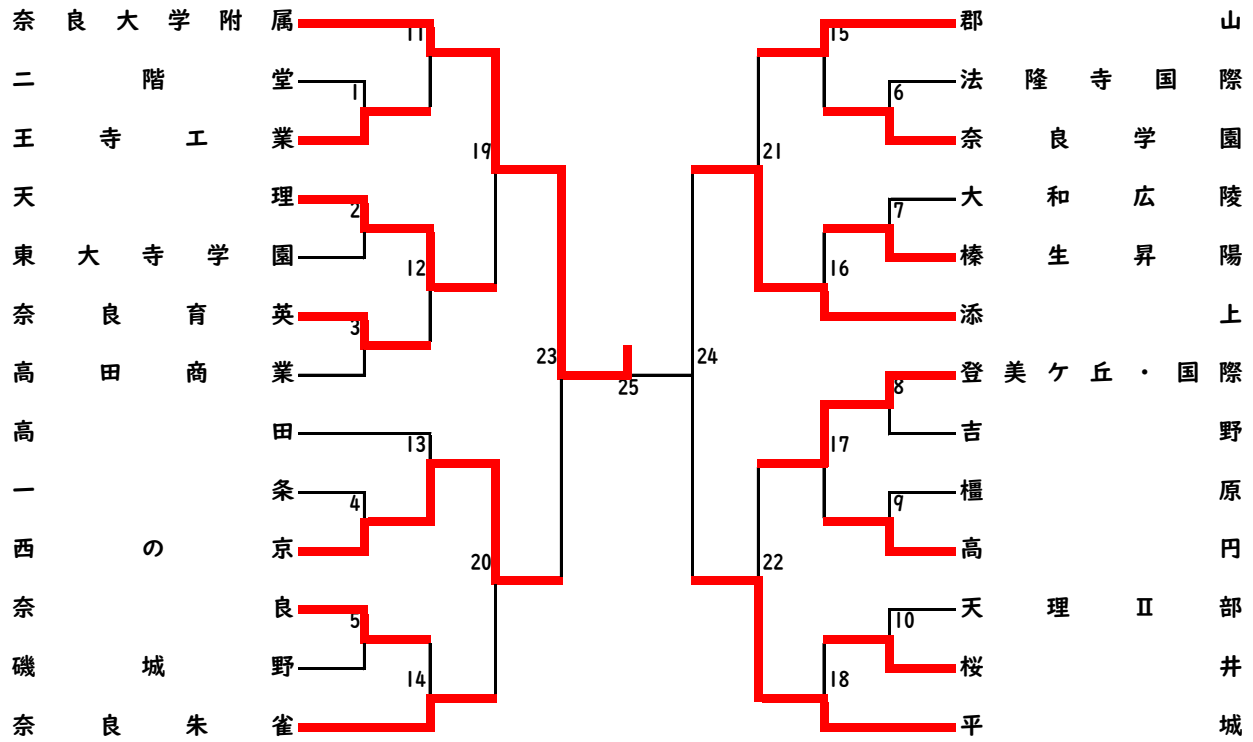

男子団体(26)

女子団体(25)

男子選手名簿

奈良大学附属	堀 嵩(監) 森本 匠海(3)	澤入 健梧(C) 岡本 昂也(3)	佐久間 蒼良(M) 久保田 高德(2)	恵比須 蒼斗(3) 井手口 峻(2)	日攄 鼓(3) 新居 樹(2)
二階堂	安井 裕貴(監) 大嶋 修斗(2)	武政 花織(C) 三森 駿也(2)	甲斐 修大(M) 山口 嵐(2)	三森 優輝(3) 市来崎 翼(1)	井ノ口 剛史(1) 是枝 定光(2)
王寺工業	生田 羽振(監) 岩倉 寛汰(3)	中 琉希明(2)	中森 周平(2)	栗栖 直希(3) 小椋 匠(2)	川原 史也(3) 福井 雅紘(2)
天理	宮嶋 修(監) 有谷 和真(2)	吉田 朋史(C) 辻本 惟月(3)	濱 光太(2)	菊田 貞孝(2) 寺門 稔次(2)	渡部 孝徳(2) 角田 勝太郎(2)
東大寺学園	森田 晃充(監) 玉木 翔大(2)	福留 睦大(2)	松田 直人(2)	柏 明哲(2) 佐々木 亮(2)	高橋 航輝(2)
奈良育英	芝野 亜美(監) 太田 良太(2)	笠松 貴宏(C) 藤原 光晟(2)	松田 光太郎(M) 曾我 響月(1)	高木 颯大(2) 井上 晟(1)	安達 悠真(2) 森田 悠大(2)
高田商業	亀川 智史(監) 乾 貴道(2)	神山 年博(C) 西上 和葉(2)	岡下 幸輝(2)	井上 敬太(2) 内藤 真仁(1)	中西 康希(2)
高田	米井 智裕(監) 大北 将一良(2)	木下 雄介(2)	福本 竜矢(M) 田中 聖也(1)	柴田 凌(2) 藤内 清敬(2)	逸崎 赳志(2) 北川 侑之介(2)
一条	宮谷 賛(監) 愛甲 雄人(2)	岡本 浩(C) 加藤 宏脩(2)	上岡 賢成(M) 森本 羽琉(1)	佐野 快晴(2) 胡内 一志(1)	柴田 淳平(2) 大村 亮介(1)
西の京	細谷 直史(監) 山根 潤也(2)	伊藤 彰彦(C) 柿原 匠(2)	上野 弘道(2)	石川 弘(2) 安原 大翔(1)	増田 尚悟(2) 美坂 悠斗(2)
奈良	竹之内 佑亮(監) 平石 知也(2)	下茂 寛治(2)	野崎 一颯(M) 上林 聖弥(2)	堺 耀介(2) 齊藤 広樹(2)	土居 諒彦(1) 金岡 佳吾(2)
磯城野	小林 大樹(監) 杉本 祐介(3)	宗行 哲平(1)	飯田 一輝(M) 長谷川 和久(2)	秋山 省大(3) 岡 慎翔(1)	安部田 輝(3) 海老原 樹希斗(1)
奈良朱雀	竹村 榮恭(監) 中川 愛翔(-)	島田 芽実(C) 奥田 悠人(-)	中上 空(M) 中村 優樹(-)	吉田 翔真(3) 浦平 蒼夢(2)	宮崎 威碧(3) 森本 総史(2)
郡山	下條 志隆(監) 石川 勇太(2)	奥田 遥(C) 服部 壮真(2)	小田原 千真(M) 小西 直斗(1)	西川 葉大(2) 中嵐 涼大(1)	禰宜田 晴輝(2) 前田 裕紀(2)
法隆寺国際	喜多 泰憲(監) 吉村 颯太(2)	峯川 昇二(C) 中井 友志(2)	才原 くにこ(M) 馬場 悟(2)	高木 良誠(2) 松浦 琉偉(2)	戌亥 瑚白(2) 日吉 基(2)
奈良学園	松谷 治(監) 北河 龍ノ助(2)	北野 克己(C) 梅本 太陽(2)	大貫 喜晴(2)	和田 峻介(2) 松倉 知輝(2)	川那部 将悟(2) 谷垣 文駿(1)
大和広陵	重光 裕至(監) 上野 翔馬(1)	吉田 直斗(C) 大西 和真(1)	弘中 稜(1)	福井 颯羅(2)	和田 琉斗(2)
榛生昇陽	安樂 悠弥(監) 山形 結希(2)	上田 悠翔(2)	前川 諒英(2)	岩永 典也(2) 池野 颯人(1)	野村 充希(2)
添上	森田 正秀(監) 郡 艶生(2)	西林 政樹(C) 西村 友寿(2)	森本 遥稀(M) 網田 明(1)	上東 海貴(2) 水谷 庵(1)	中谷 拓斗(2) 徳田 神己(1)
登美ヶ丘・国際	芳田 亮介(監) 近藤 陽介(3)	中井 敦士(C) 岩本 真季(2)	中村 航(M) 森井 遼(2)	中 力也(3) 辻内 貴人(2)	飯島 暖斗(3) 日高 雄太(1)
吉野	東平 香奈子(監) 高松 蓮(2)	西本 圭祐(C) 若井 翔平(2)	山口 亮(1)	光内 悠朔(3)	赤坂 公庸(2)
檀原	元根 史雄(監) 齋藤 知圭(1)	亀島 珠美(C) 植原 颯真(2)	宇田 亮太(M) 山下 玄騎(2)	沖本 楓斗(2) 多村 陸(2)	神部 龍飛(1) 栗崎 渉(1)
高円	土井 一步(監) 松山 光汰(2)	田所 輝空(2)	榎並 芽吹(M) 大塚 英介(2)	中西 孝富(2) 松村 祐規(1)	中村 匠寿(2) 水谷 光希(3)
天理Ⅱ部	加藤 良之(監) 赤井 道徳(3)	市原 拓弥(C) 伊藤 道大(3)	葛原 涼平(3)	伊庭 新(4) 植田 春希(1)	三澤 希美也(4) 中田 道和(2)
桜井	西村 晃一(監) 酒井 颯(2)	坂井 健人(C) 田仲 隼斗(2)	丹羽 彩月(M) 己之上 太陽(2)	今井 康生(2) 吉田 隼(2)	岩阪 透士(2) 太田 陽介(1)
平城	増川 かおり(監) 山田 悠人(2)	東 幸亮(C) 林 捺生(2)	北波 司(M) 新留 一輝(2)	中津 阜稀(2) 美野 弘貴(2)	高木 愛斗(2) 宮原 颯大(2)