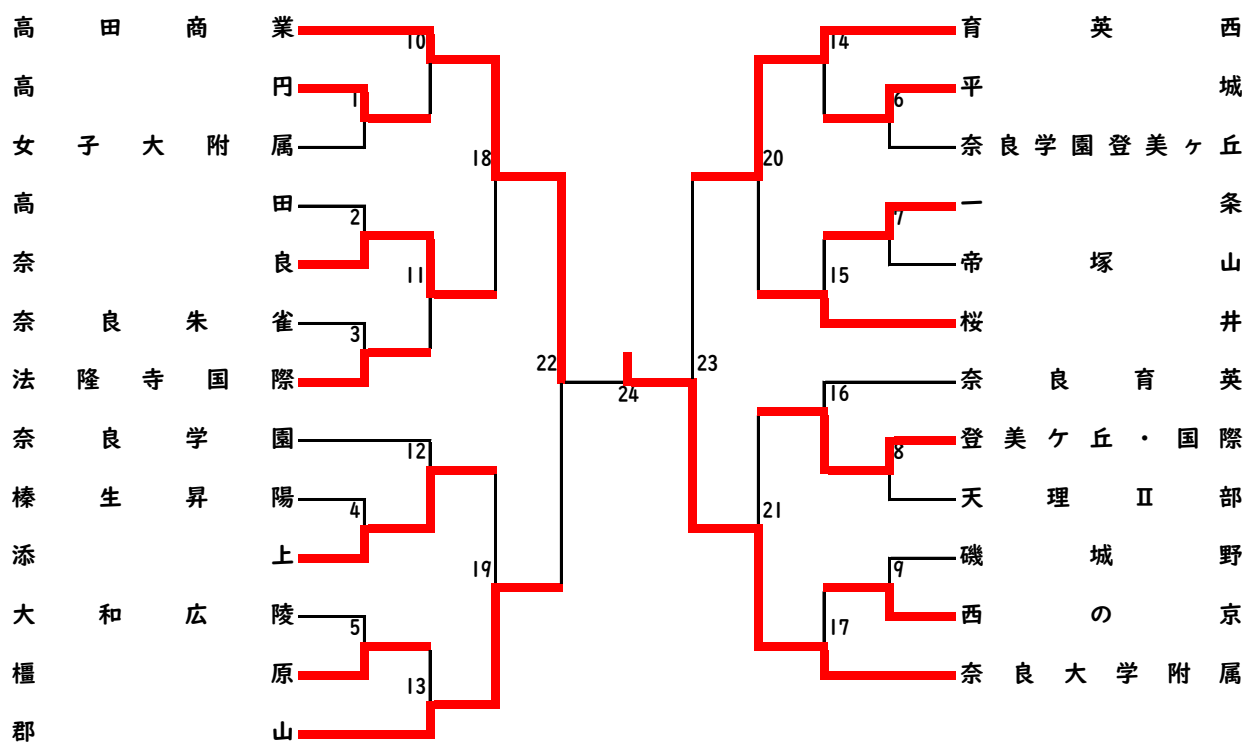

男子団体(26)

女子団体(25)

男子選手名簿

奈良大学附属	堀 嵩(監) 森本 匠海(3)	澤入 健梧(C) 岡本 昂也(3)	佐久間 蒼良(M) 久保田 高德(2)	恵比須 蒼斗(3) 井手口 峻(2)	日攄 鼓(3) 新居 樹(2)
二階堂	安井 裕貴(監) 大嶋 修斗(2)	武政 花織(C) 三森 駿也(2)	甲斐 修大(M) 山口 嵐(2)	三森 優輝(3) 市来崎 翼(1)	井ノ口 剛史(1) 是枝 定光(2)
王寺工業	生田 羽振(監) 岩倉 寛汰(3)	中 琉希明(2)	中森 周平(2)	栗栖 直希(3) 小椋 匠(2)	川原 史也(3) 福井 雅紘(2)
天理	宮嶋 修(監) 有谷 和真(2)	吉田 朋史(C) 辻本 惟月(3)	濱 光太(2)	菊田 貞孝(2) 寺門 稔次(2)	渡部 孝徳(2) 角田 勝太郎(2)
東大寺学園	森田 晃充(監) 玉木 翔大(2)	福留 睦大(2)	松田 直人(2)	柏 明哲(2) 佐々木 亮(2)	高橋 航輝(2)
奈良育英	芝野 亜美(監) 太田 良太(2)	笠松 貴宏(C) 藤原 光晟(2)	松田 光太郎(M) 曾我 響月(1)	高木 颯大(2) 井上 晟(1)	安達 悠真(2) 森田 悠大(2)
高田商業	亀川 智史(監) 乾 貴道(2)	神山 年博(C) 西上 和葉(2)	岡下 幸輝(2)	井上 敬太(2) 内藤 真仁(1)	中西 康希(2)
高田	米井 智裕(監) 大北 将一良(2)	木下 雄介(2)	福本 竜矢(M) 田中 聖也(1)	柴田 凌(2) 藤内 清敬(2)	逸崎 赳志(2) 北川 侑之介(2)
一条	宮谷 賛(監) 愛甲 雄人(2)	岡本 浩(C) 加藤 宏脩(2)	上岡 賢成(M) 森本 羽琉(1)	佐野 快晴(2) 胡内 一志(1)	柴田 淳平(2) 大村 亮介(1)
西の京	細谷 直史(監) 山根 潤也(2)	伊藤 彰彦(C) 柿原 匠(2)	上野 弘道(2)	石川 弘(2) 安原 大翔(1)	増田 尚悟(2) 美坂 悠斗(2)
奈良	竹之内 佑亮(監) 平石 知也(2)	下茂 寛治(2)	野崎 一颯(M) 上林 聖弥(2)	堺 耀介(2) 齊藤 広樹(2)	土居 諒彦(1) 金岡 佳吾(2)
磯城野	小林 大樹(監) 杉本 祐介(3)	宗行 哲平(1)	飯田 一輝(M) 長谷川 和久(2)	秋山 省大(3) 岡 慎翔(1)	安部田 輝(3) 海老原 樹希斗(1)
奈良朱雀	竹村 榮恭(監) 中川 愛翔(-)	島田 芽実(C) 奥田 悠人(-)	中上 空(M) 中村 優樹(-)	吉田 翔真(3) 浦平 蒼夢(2)	宮崎 威碧(3) 森本 総史(2)
郡山	下條 志隆(監) 石川 勇太(2)	奥田 遥(C) 服部 壮真(2)	小田原 千真(M) 小西 直斗(1)	西川 葉大(2) 中嵐 涼大(1)	禰宜田 晴輝(2) 前田 裕紀(2)
法隆寺国際	喜多 泰憲(監) 吉村 颯太(2)	峯川 昇二(C) 中井 友志(2)	才原 くにこ(M) 馬場 悟(2)	高木 良誠(2) 松浦 琉偉(2)	戌亥 瑚白(2) 日吉 基(2)
奈良学園	松谷 治(監) 北河 龍ノ助(2)	北野 克己(C) 梅本 太陽(2)	大貫 喜晴(2)	和田 峻介(2) 松倉 知輝(2)	川那部 将悟(2) 谷垣 文駿(1)
大和広陵	重光 裕至(監) 上野 翔馬(1)	吉田 直斗(C) 大西 和真(1)	弘中 稜(1)	福井 颯羅(2)	和田 琉斗(2)
榛生昇陽	安樂 悠弥(監) 山形 結希(2)	上田 悠翔(2)	前川 諒英(2)	岩永 典也(2) 池野 颯人(1)	野村 充希(2)
添上	森田 正秀(監) 郡 艶生(2)	西林 政樹(C) 西村 友寿(2)	森本 遥稀(M) 網田 明(1)	上東 海貴(2) 水谷 庵(1)	中谷 拓斗(2) 徳田 神己(1)
登美ヶ丘・国際	芳田 亮介(監) 近藤 陽介(3)	中井 敦士(C) 岩本 真季(2)	中村 航(M) 森井 遼(2)	中 力也(3) 辻内 貴人(2)	飯島 暖斗(3) 日高 雄太(1)
吉野	東平 香奈子(監) 高松 蓮(2)	西本 圭祐(C) 若井 翔平(2)	山口 亮(1)	光内 悠朔(3)	赤坂 公庸(2)
檀原	元根 史雄(監) 齋藤 知圭(1)	亀島 珠美(C) 植原 颯真(2)	宇田 亮太(M) 山下 玄騎(2)	沖本 楓斗(2) 多村 陸(2)	神部 龍飛(1) 栗崎 渉(1)
高円	土井 一步(監) 松山 光汰(2)	田所 輝空(2)	榎並 芽吹(M) 大塚 英介(2)	中西 孝富(2) 松村 祐規(1)	中村 匠寿(2) 水谷 光希(3)
天理Ⅱ部	加藤 良之(監) 赤井 道徳(3)	市原 拓弥(C) 伊藤 道大(3)	葛原 涼平(3)	伊庭 新(4) 植田 春希(1)	三澤 希美也(4) 中田 道和(2)
桜井	西村 晃一(監) 酒井 颯(2)	坂井 健人(C) 田仲 隼斗(2)	丹羽 彩月(M) 己之上 太陽(2)	今井 康生(2) 吉田 隼(2)	岩阪 透士(2) 太田 陽介(1)
平城	増川 かおり(監) 山田 悠人(2)	東 幸亮(C) 林 捺生(2)	北波 司(M) 新留 一輝(2)	中津 阜稀(2) 美野 弘貴(2)	高木 愛斗(2) 宮原 颯大(2)