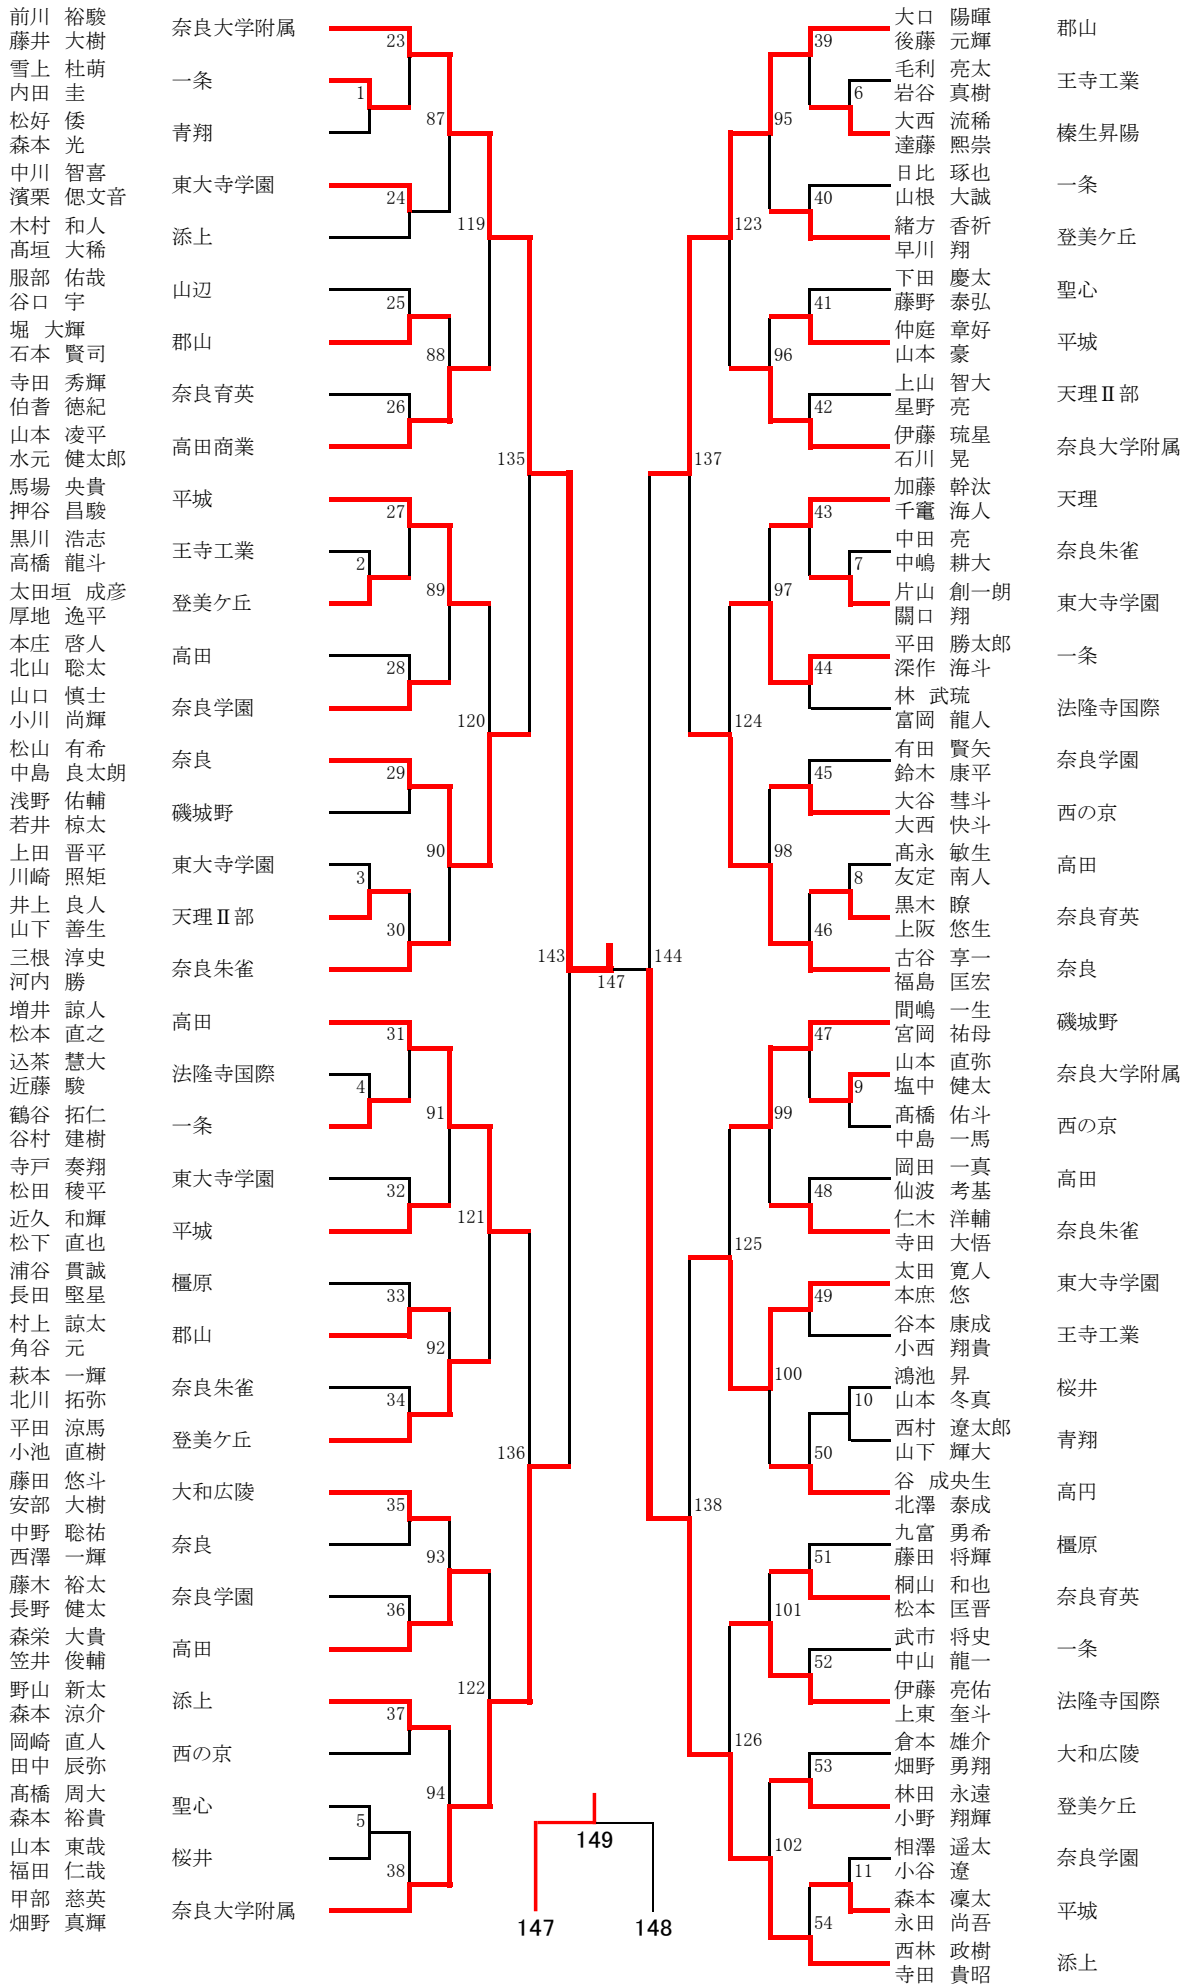

# 平成29年度 第67回 奈良県高等学校バドミントン春季大会

日時：平成29年4月15・16・22・23日

場所：宇陀市総合体育館・田原本中央体育館・桜井市芝運動公園総合体育館

## 【男子ダブルス】

前川 裕駿 藤井 大樹	(奈良大附属)	2	2	0	(奈良大附属)	雨郡 脩太 河野 驍
甲部 慈英 畑野 真輝	(奈良大附属)	0	2	1	(西の京)	木村 勇登 松田 磨洋
大口 陽暉 後藤 元輝	(郡山)	0	2	1	(奈良大附属)	畑 佳佑 石井 颯馬
西林 政樹 寺田 貴昭	(添上)	2	1	2	(奈良)	西羅 由伸 高塚 光

# 男子ダブルス (1)

# 男子ダブルス (2)