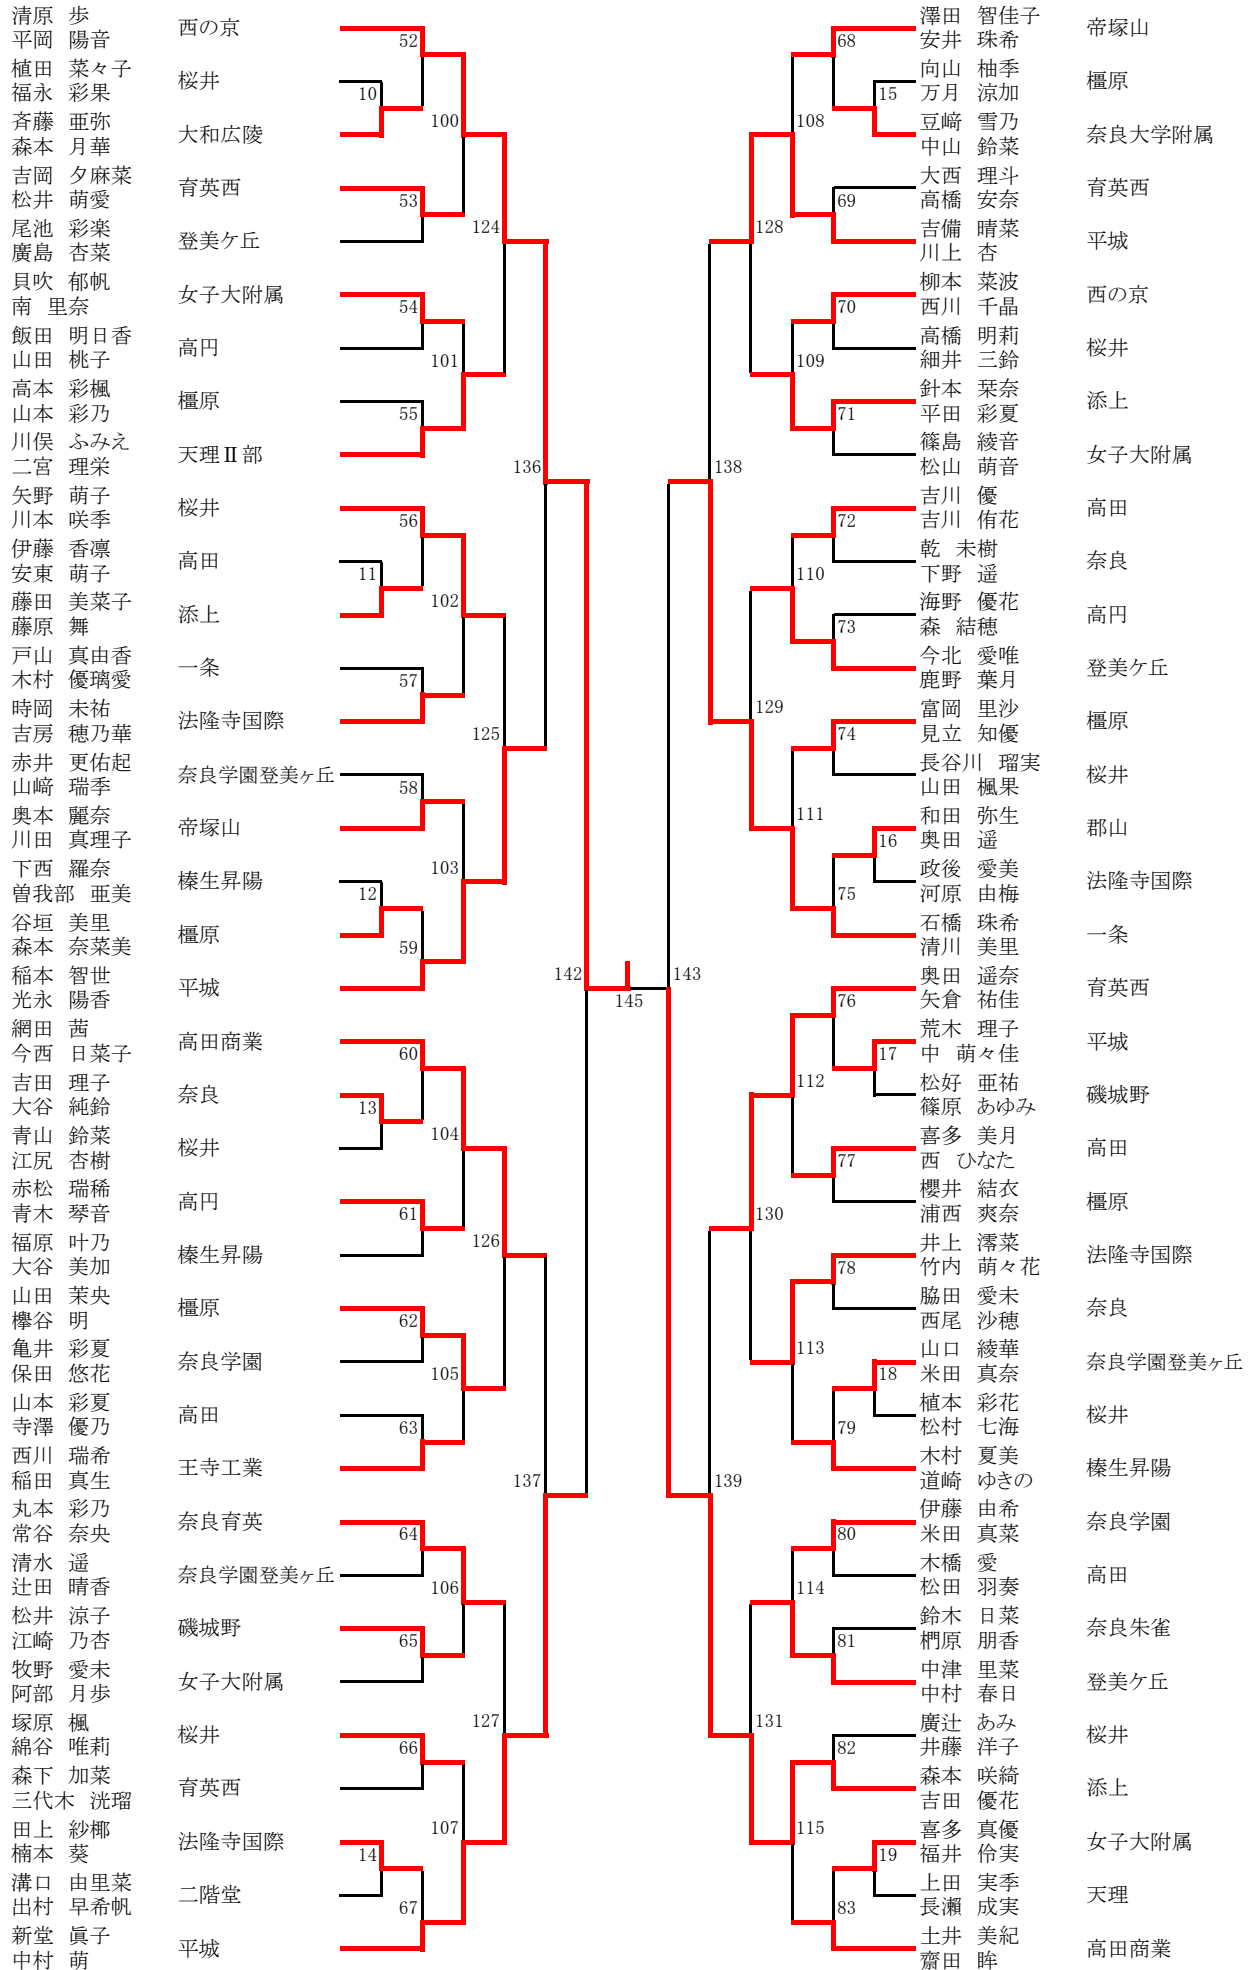

## 【男子ダブルス】

前川 裕駿 藤井 大樹	(奈良大附属)	2	2	0	(奈良大附属)	雨郡 脩太 河野 驍
甲部 慈英 畑野 真輝	(奈良大附属)	0	2	1	(西の京)	木村 勇登 松田 磨洋
大口 陽暉 後藤 元輝	(郡山)	0	2	1	(奈良大附属)	畑 佳佑 石井 颯馬
西林 政樹 寺田 貴昭	(添上)	2	1	2	(奈良)	西羅 由伸 高塚 光

# 男子ダブルス (2)

# 男子シングルス (4)

女子ダブルス(1)

# 女子ダブルス (2)