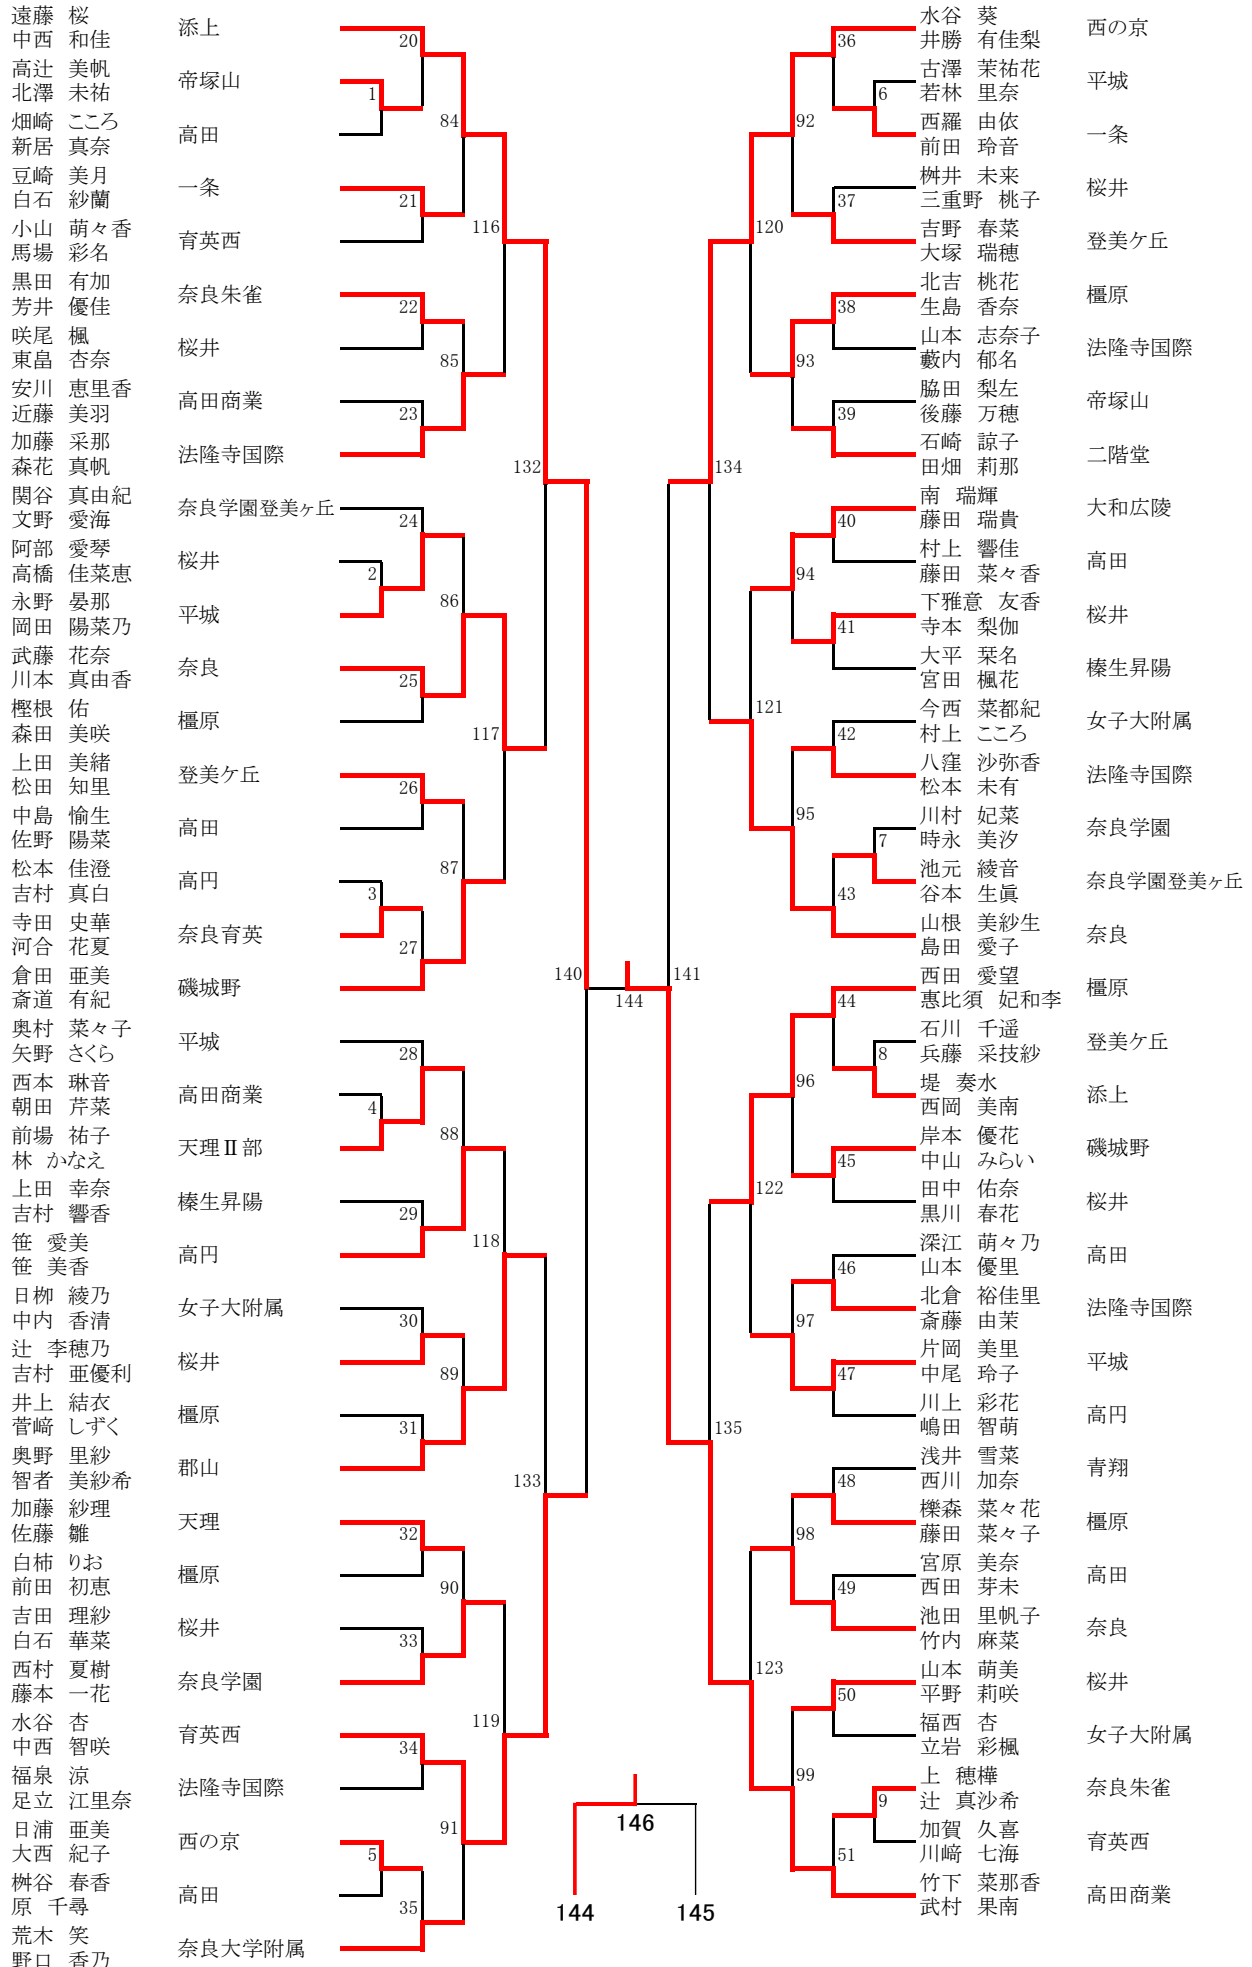

## 【男子ダブルス】

前川 裕駿 藤井 大樹	(奈良大附属)	2	2	0	(奈良大附属)	雨郡 脩太 河野 驍
甲部 慈英 畑野 真輝	(奈良大附属)	0	2	1	(西の京)	木村 勇登 松田 磨洋
大口 陽暉 後藤 元輝	(郡山)	0	2	1	(奈良大附属)	畑 佳佑 石井 颯馬
西林 政樹 寺田 貴昭	(添上)	2	1	2	(奈良)	西羅 由伸 高塚 光

# 男子ダブルス (2)

# 男子シングルス (3)

# 男子シングルス (4)

女子ダブルス(1)