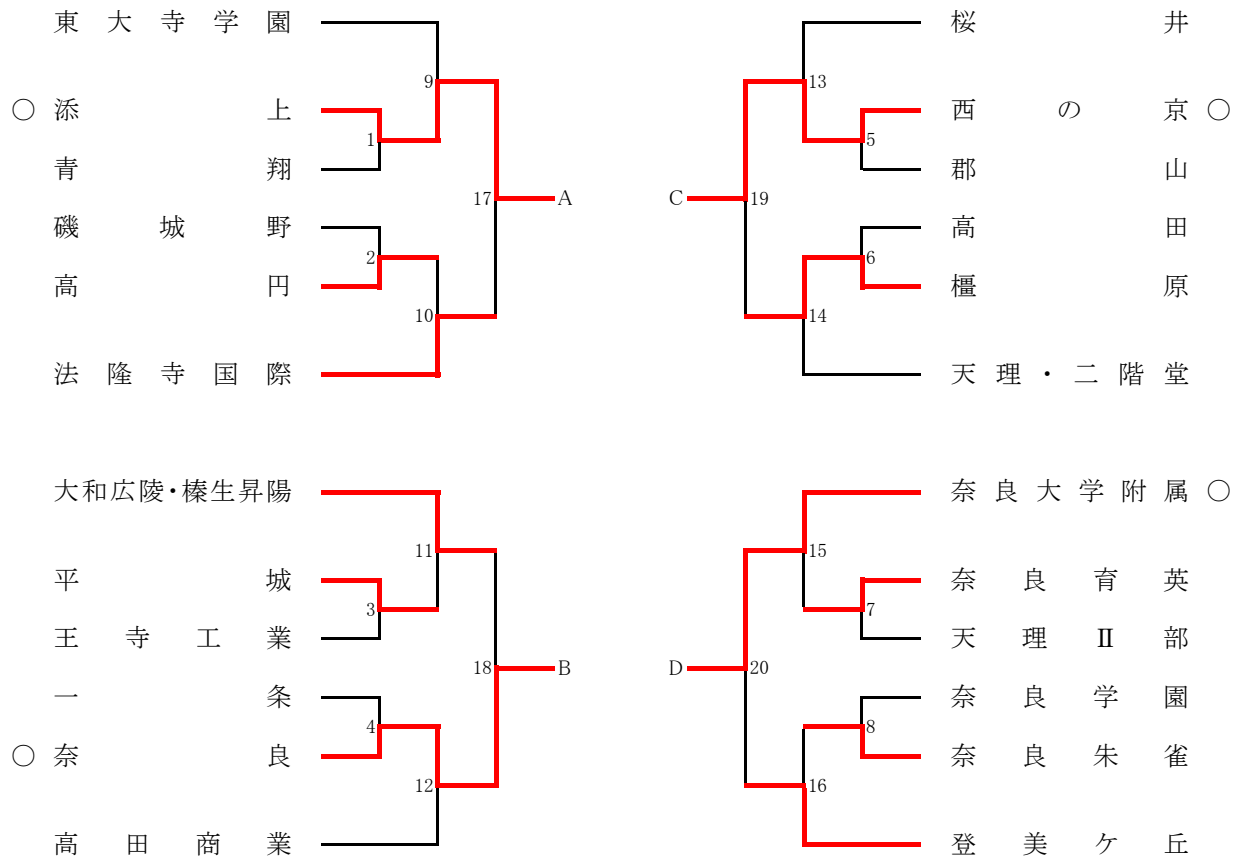

第70回 奈良県高等学校総合体育大会 バドミントン競技  
 平成29年9月2日(土)  
 田原本町中央体育館

BT(24)

GT(25)

【男子】

Cブロック

Dブロック

<b>5</b>	<b>西の京</b>	<b>2 - 1</b>	<b>郡山</b>	<b>7</b>	<b>奈良育英</b>	<b>3 - 0</b>	<b>天理Ⅱ部</b>
D1	大谷 隼斗 大西 快斗	17 - 15 2 15 - 12 0 -	角谷 元 寺西 雄河	D1	吉川 駿輝 小林 祐太	15 - 5 2 15 - 6 0 -	岸田 友 上山 智大
S1	岡崎 直人	19 - 17 2 15 - 10 0 -	中山 淳平	S1	山田 龍馬	12 - 15 2 15 - 10 1 15 - 10	村田 厚久
D2	浅井 皓気 岡山 晃一朗	13 - 15 1 15 - 11 2 13 - 15	堀 大輝 浄徳 文宏	D2	黒木 瞭 中井 将斗	15 - 12 2 15 - 17 1 15 - 12	小松 忠幸 吉岡 拓人
<b>6</b>	<b>橿原</b>	<b>2 - 1</b>	<b>高田</b>	<b>8</b>	<b>奈良朱雀</b>	<b>3 - 0</b>	<b>奈良学園</b>
D1	長田 堅星 浦谷 貫誠	15 - 10 2 15 - 13 0 -	飯田 滉輝 藤井 裕大	D1	河内 勝 寺田 大悟	15 - 6 2 15 - 11 0 -	藤木 裕太 長野 健太
S1	衛藤 大季	7 - 15 0 6 - 15 2 -	松本 直之	S1	谷藤 佑紀	15 - 2 2 15 - 7 0 -	久保 敦暉
D2	松井 一真 久保田 悠斗	15 - 11 2 11 - 15 1 17 - 15	吉田 修平 中谷 敦紀	D2	加藤 行真 山浦 文貴	15 - 6 2 15 - 2 0 -	岩本 浩弥 吉田 展康
<b>13</b>	<b>西の京</b>	<b>3 - 0</b>	<b>桜井</b>	<b>15</b>	<b>奈良大学附属</b>	<b>3 - 0</b>	<b>奈良育英</b>
D1	大谷 隼斗 大西 快斗	15 - 5 2 15 - 12 0 -	山本 東哉 山本 冬真	D1	畑野 真輝 石井 颯馬	15 - 6 2 15 - 7 0 -	吉川 駿輝 小林 祐太
S1	岡崎 直人	15 - 5 2 15 - 4 0 -	塩井 晴大	S1	田垣内 晴大	12 - 15 2 15 - 5 1 15 - 8	山田 龍馬
D2	浅井 皓気 岡山 晃一朗	15 - 5 2 15 - 9 0 -	鴻池 昇 畑林 進之介	D2	畑 佳佑 増井 楓也	15 - 4 2 15 - 4 0 -	黒木 瞭 中井 将斗
<b>14</b>	<b>橿原</b>	<b>3 - 0</b>	<b>天理・二階堂</b>	<b>16</b>	<b>登美ヶ丘</b>	<b>3 - 0</b>	<b>奈良朱雀</b>
D1	長田 堅星 浦谷 貫誠	15 - 13 2 16 - 14 0 -	川村 悠人 尾留川 雅治	D1	平田 涼馬 渡部 生楓	15 - 10 2 15 - 8 0 -	河内 勝 寺田 大悟
S1	米田 裕亮	16 - 18 2 15 - 4 1 15 - 13	浅田 将馬	S1	林田 永遠	15 - 10 2 15 - 9 0 -	加藤 行真
D2	松井 一真 久保田 悠斗	15 - 4 2 15 - 6 0 -	鬼頭 明日海 矢島 睦徳	D2	深水 英貴 恒川 仁	16 - 14 2 15 - 8 0 -	植村 潤平 谷藤 佑紀
<b>19</b>	<b>西の京</b>	<b>2 - 0</b>	<b>橿原</b>	<b>20</b>	<b>奈良大学附属</b>	<b>2 - 0</b>	<b>登美ヶ丘</b>
D1	大谷 隼斗 大西 快斗	21 - 17 2 21 - 11 0 -	長田 堅星 浦谷 貫誠	D1	畑 佳佑 増井 楓也	21 - 7 2 21 - 12 0 -	平田 涼馬 渡部 生楓
S1	岡崎 直人	21 - 6 2 21 - 5 0 -	久保田 悠斗	S1	田垣内 晴大	21 - 16 2 21 - 12 0 -	林田 永遠
D2		- - - -		D2		- - - -	
		- - - -				- - - -	
		- - - -				- - - -	
		- - - -				- - - -	
		- - - -				- - - -	