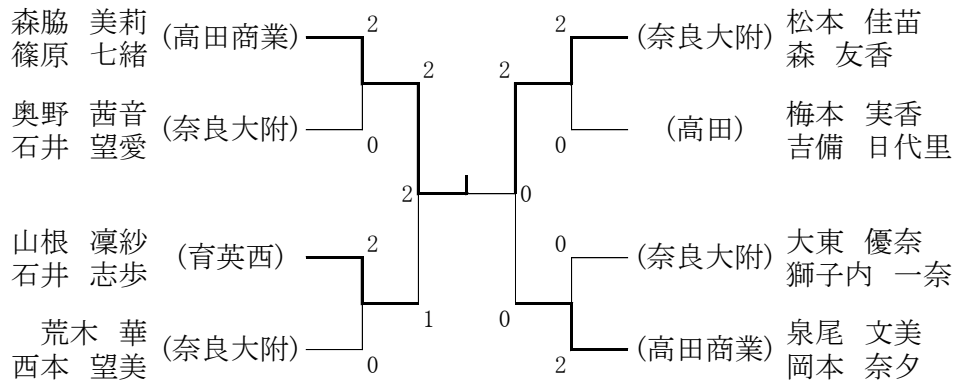

令和元年度 第66回 近畿高等学校バドミントン選手権大会奈良県予選

日時：令和元年8月15・16・20・21日

場所：桜井市芝運動公園総合体育館
宇陀市総合体育館

【男子ダブルス】

【女子ダブルス】

【男子シングルス】

【女子シングルス】

令和元年度 第66回 近畿高等学校バドミントン選手権大会奈良県予選