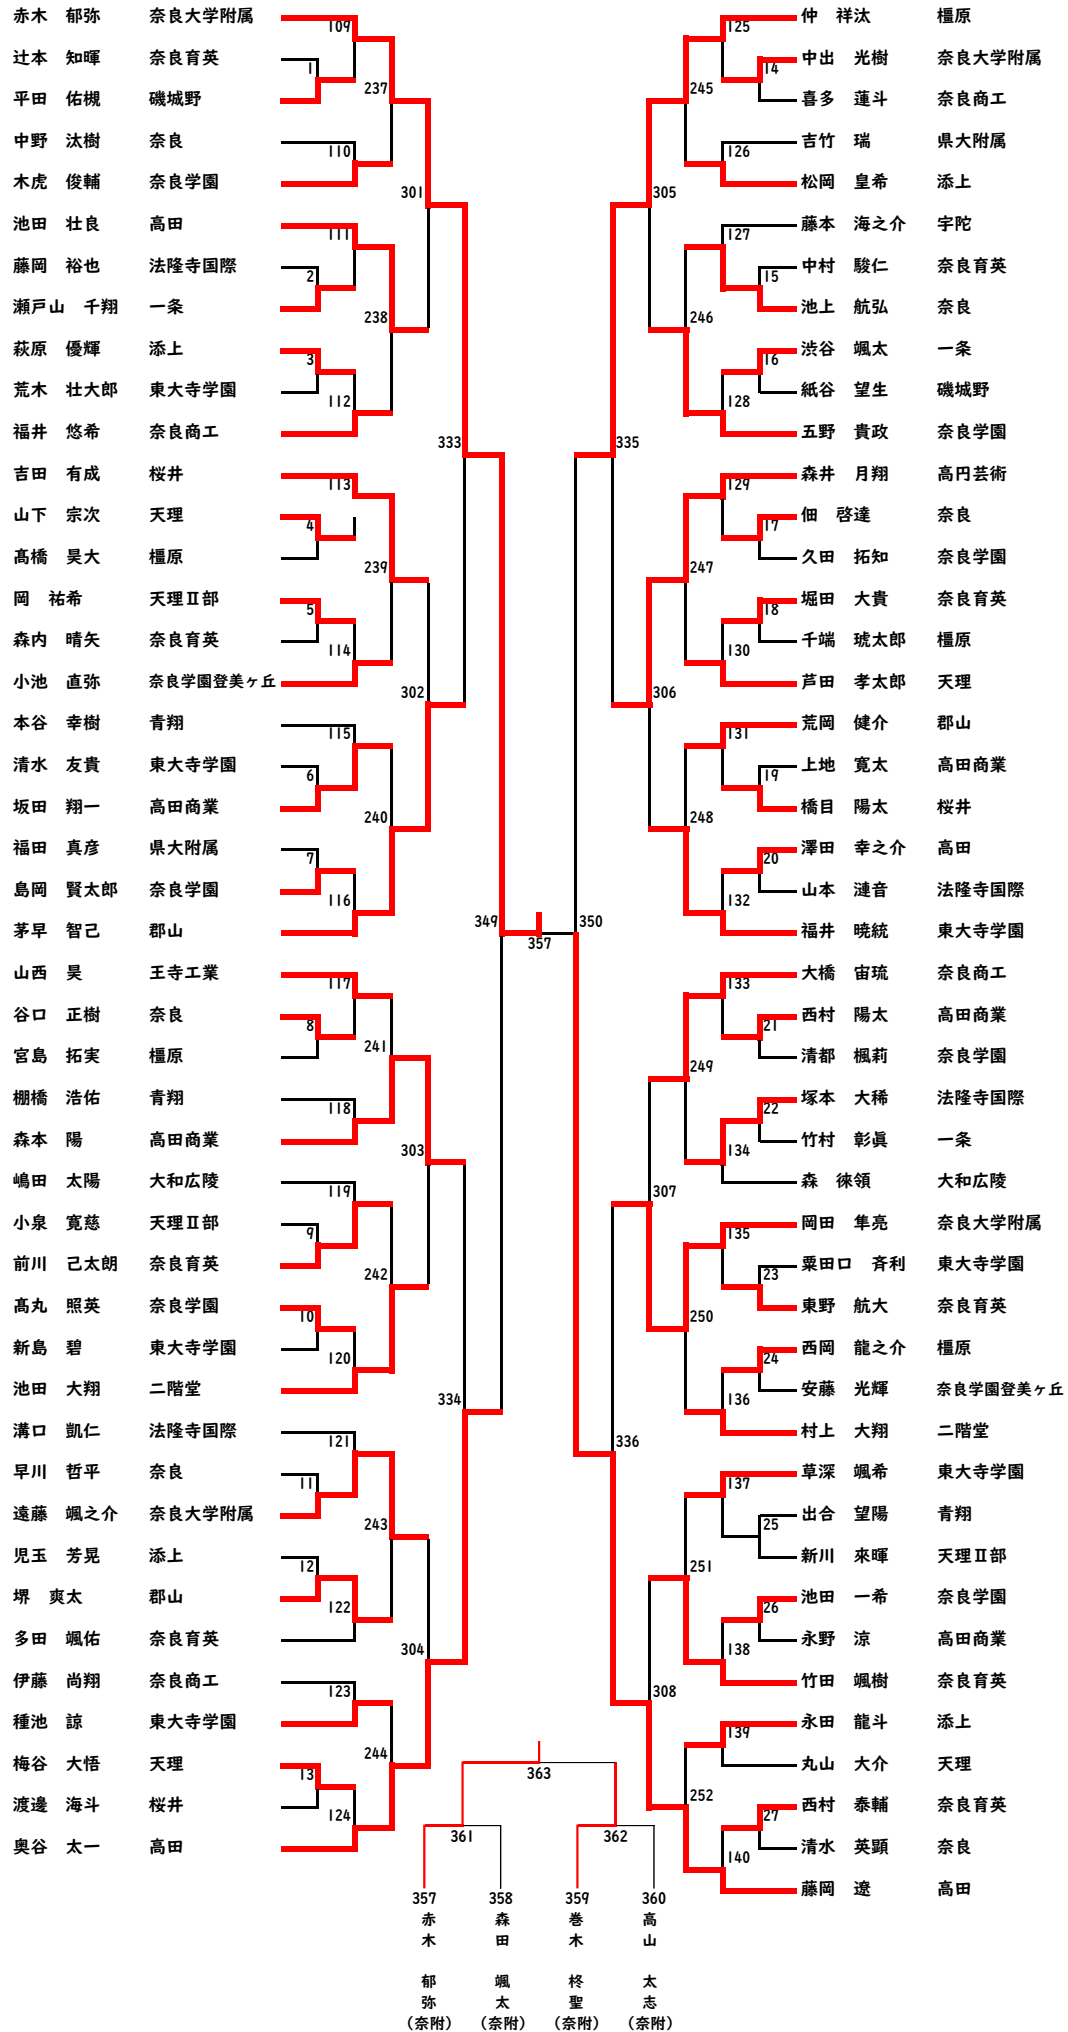

令和6年度 第74回奈良県高等学校バドミントン春季大会

日時：4月13、14、20、21、28日

場所：ジェイテクトアリーナ奈良、田原本中央体育館

【男子ダブルス】

【女子ダブルス】

【男子シングルス】

【女子シングルス】

令和6年度 第74回奈良県高等学校バドミントン春季大会

男子ダブルス (I)

(奈附) (添上)

男子ダブルス (2)

女子ダブルス (I)

女子ダブルス (2)

男子シングルス (I)

男子シングルス (3)

男子シングルス (4)

女子シングルス (I)

女子シングルス (2)

女子シングルス (3)

女子シングルス (4)