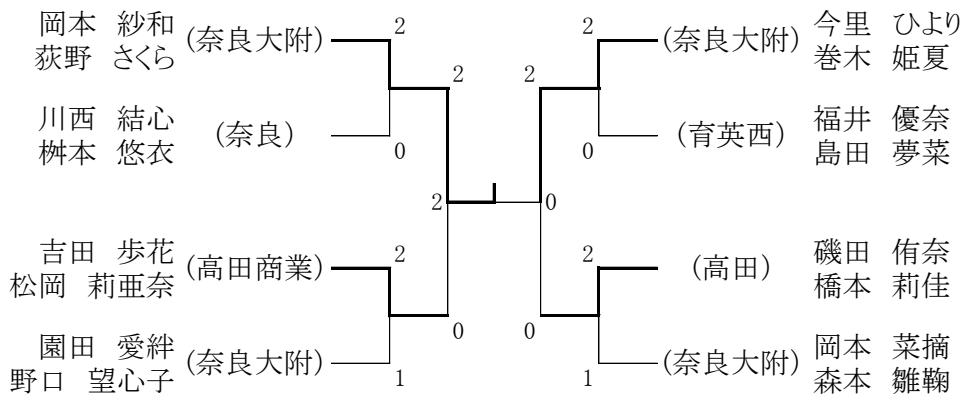

令和6年度 第74回奈良県高等学校バドミントン春季大会

日時：4月13、14、20、21、28日

場所：ジェイテクトアリーナ奈良、田原本中央体育館

【男子ダブルス】

【女子ダブルス】

【男子シングルス】

【女子シングルス】

令和6年度 第74回奈良県高等学校バドミントン春季大会

男子ダブルス (I)

(奈附) (添上)

男子ダブルス (2)

女子ダブルス (I)

女子ダブルス (2)

男子シングルス (I)

男子シングルス (3)

男子シングルス (4)