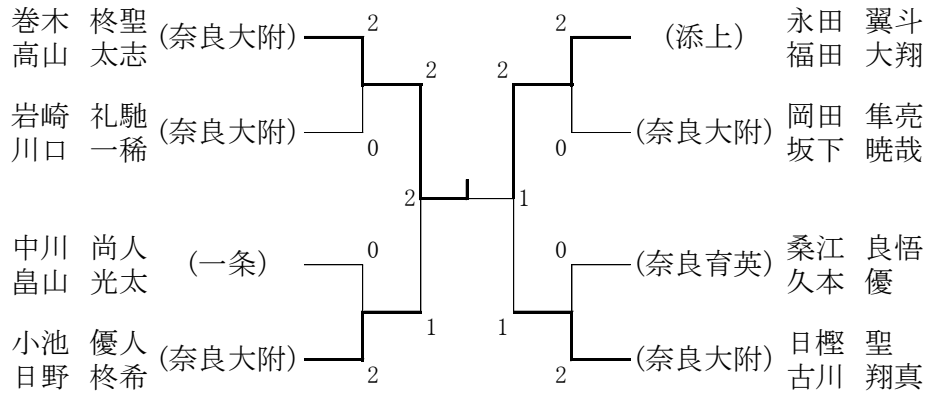

令和6年度 第74回奈良県高等学校バドミントン春季大会

日時：4月13、14、20、21、28日

場所：ジェイテクトアリーナ奈良、田原本中央体育館

【男子ダブルス】

【女子ダブルス】

【男子シングルス】

【女子シングルス】

令和6年度 第74回奈良県高等学校バドミントン春季大会

男子ダブルス (I)

(奈附) (添上)

男子ダブルス (2)

女子ダブルス (I)

女子ダブルス (2)

男子シングルス (I)

男子シングルス (3)

男子シングルス (4)